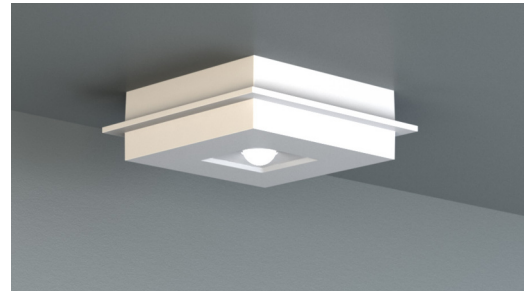

## Art.-Nr.: ILB2

Durch den IL Aufsatz wird die IL an das Design ihrer Umgebung angepasst, behält aber alle Features der Notleuchte bei.