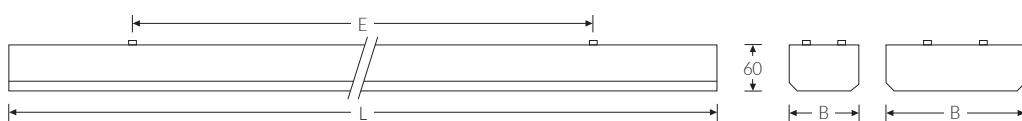

LUX 2xLED 1500 BASIC 4000K 7200lm 58W | Artikelnummer 84861555

LED Rasterleuchte. Stabiler Leuchtenkörper aus Stahlblech weiß, niedrige, zeitlose Bauform. Doppel-Parabol-Raster aus hochglanzpoliertem Aluminium, reduziert Blendungen, UGR<19, so dass an Arbeitsplätzen mit PC-Bildschirmen in Büros, Geschäfts- oder Gesellschaftsräumen für optimale Beleuchtung gesorgt ist. Geeignet zur Montage direkt an der Decke. Zugelassen für den Einsatz in Innenbereichen. Integrierte LED Leuchtmittel sind in der Leuchte nicht austauschbar.

**Montageart und Anwendungsbereich**

Deckenanbau, Wandanbau, zur Montage direkt an der Decke oder Wand  
Geeignet in Büros, Geschäfts- und Gesellschaftsräumen mit hohen Ansprüchen an die Blendungsreduzierung.

LUX 2xLED 1500 BASIC 4000K 7200lm 58W | Artikelnummer 84861555

Technische Daten	
Betriebs-Umgebungstemperatur - min.	-20 °C
Betriebs-Umgebungstemperatur - max.	25 °C
Prüfungen	
Schutzklasse	SK I
Schutzart	IP20
CE-Konform	Ja
Maße und Gewichte	
Länge (L)	1510 mm
Breite (B)	240 mm
Höhe (H)	60 mm
Befestigungsabstand (E1)	1200 mm
Bruttogewicht (incl. Verpackung)	4,6 Kg
Nettogewicht	4,2 Kg
Inhalts- / Verpackungsmenge	1 Stück
Paletteneinheit	40 Stück