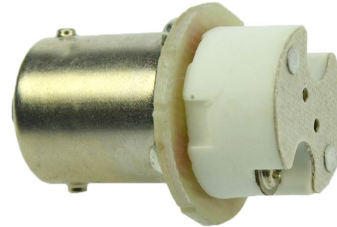

Adapter für Fassung Sockel BA15S auf G4

Artikel-Nr.: 30314

Adapter G4 (Sockel oben) auf BA15s (Sockel unten) - ! Keine
Hochspannung !

Energieeffizienzklasse: nicht kennzeichnungspflichtig

Ausführung:	Reduktionsfassung
Werkstoff:	sonstige
Farbe:	weiß
Fassung:	sonstige
Mit Starteraufnahme:	nein
Befestigungsart:	Steckbefestigung
Nippelgewinde:	ohne

Letzte Aktualisierung am: 03.05.2020 05:42:00

Altlampen sind getrennt zu entsorgen.

Alle Produktangaben sind Angaben des Herstellers und ohne Gewähr. Betriebswerte und Maße gelten mit den üblichen geringfügigen Abweichungen. Alle Maße sind Größtmaße. Die angegebene Lebensdauer versteht sich als ungefährender Richtwert und ist ohne Gewähr. Alle Abbildungen ähnl.; technische bzw. Design-Änderungen sowie Liefermöglichkeiten vorbehalten. Darüber hinaus gelten die aktuellen AGB der Scharnberger + Hasenbein GmbH.