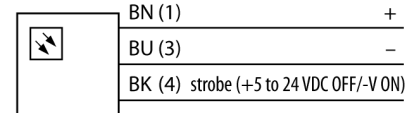

**Bildverarbeitung  
Hintergrundleuchte  
LEDRB85X220W**

- Schutzart: IP40
- Farbe: Rot
- Spannungsversorgung: 24 VDC
- Kabel, 2m

**Anschlussbild**

**Funktionsprinzip**

Installation direkt hinter dem Objekt, direkt gegenüber vom Sensor. Hochdiffuse Oberfläche und gleichmäßige Helligkeit, mit niedrigerer Intensität als andere Leuchten.

<b>Typenbezeichnung</b>	LEDRB85X220W
Ident-Nr.	3073100
<b>Einsatzzweck</b>	Bildverarbeitung
Funktion	Flächenleuchte
Bauform	Quader
Abmessungen	110.4 x 260.8 x 25.4 mm
Gehäusewerkstoff	Metall
Fensterwerkstoff	Kunststoff, diffus
Elektrischer Anschluss	Kabel, Dreidraht
Leitungslänge	2 m
LED-Lebensdauer (L70)	50000 h
Schutzart	IP40
Umgebungstemperatur	0...+50 °C
Zulassungen	CE, cULus listed
<b>Betriebsspannung</b>	24 VDC
DC Bemessungsbetriebsstrom	≤ 500 mA
<b>Lichtart</b>	Rot
Wellenlänge	620...630nm