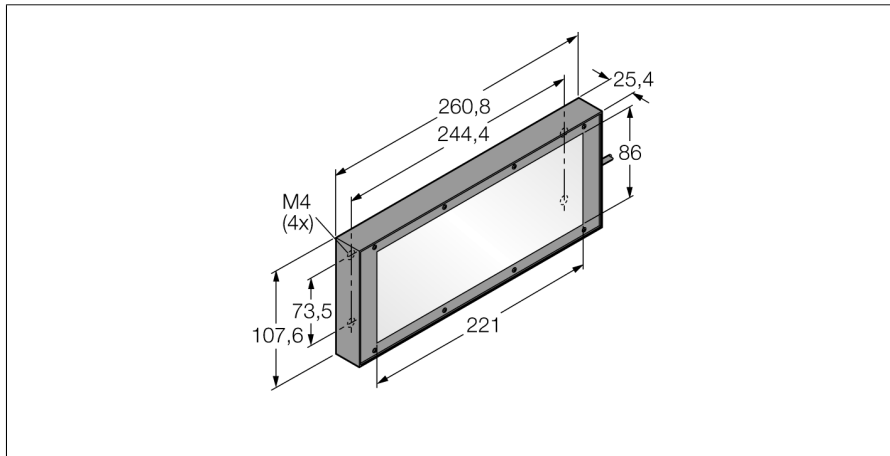

**Bildverarbeitung  
Hintergrundleuchte  
LEDRB85X220W**

- Schutzart: IP40
- Farbe: Rot
- Spannungsversorgung: 24 VDC
- Kabel, 2m

**Anschlussbild**

**Funktionsprinzip**

Installation direkt hinter dem Objekt, direkt gegenüber vom Sensor. Hochdiffuse Oberfläche und gleichmäßige Helligkeit, mit niedrigerer Intensität als andere Leuchten.

<b>Typenbezeichnung</b>	LEDRB85X220W
Ident-Nr.	3073100
<b>Einsatzzweck</b>	Bildverarbeitung
Funktion	Flächenleuchte
Bauform	Quader
Abmessungen	110.4 x 260.8 x 25.4 mm
Gehäusewerkstoff	Metall
Fensterwerkstoff	Kunststoff, diffus
Elektrischer Anschluss	Kabel, Dreidraht
Leitungslänge	2 m
LED-Lebensdauer (L70)	50000 h
Schutzart	IP40
Umgebungstemperatur	0...+50 °C
Zulassungen	CE, cULus listed
<b>Betriebsspannung</b>	24 VDC
DC Bemessungsbetriebsstrom	≤ 500 mA
<b>Lichtart</b>	Rot
Wellenlänge	620...630nm