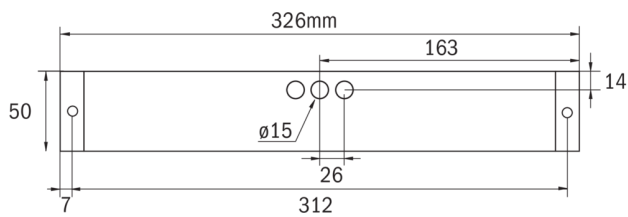

Umgebungstemp. BS	-25 °C / 40 °C
Länge	326 mm
Breite	50 mm
Höhe	50 mm
Gewicht	0.5 kg
Gewicht inkl. Verp.	0.55 kg
Anschlussquerschnitt	2.5 mm
Schalteingang L'	Ja
Notlichtblockierung	Ja
Batterieanschluss	Stecker
Dimmfunktion	Ja
Lichtstrom Netz	220 lm
Lichtstrom Not	150 lm
Zolltarifnummer	94056120
Ursprungsland	Deutschland
EAN	4260581710613

TECHNISCHE ZEICHNUNG