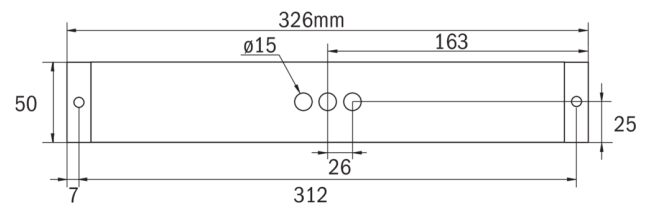

Umgebungstemp. BS	-25 °C / 40 °C
Länge	326 mm
Breite	50 mm
Höhe	50 mm
Gewicht	0.5 kg
Gewicht inkl. Verp.	0.55 kg
Anschlussquerschnitt	2.5 mm
Schalteingang L'	Ja
Notlichtblockierung	Ja
Batterieanschluss	Stecker
Dimmfunktion	Ja
Lichtstrom Netz	220 lm
Lichtstrom Not	150 lm
Zolltarifnummer	94056120
Ursprungsland	Deutschland
EAN	4260581710613

TECHNISCHE ZEICHNUNG