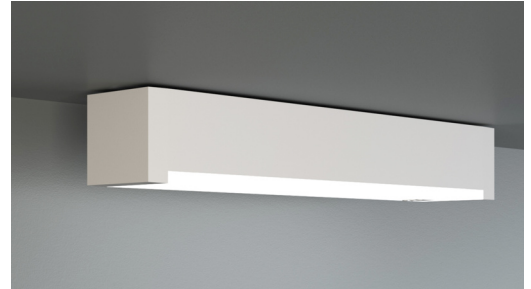

Rettungszeichen-/Sicherheitsleuchte Art.-Nr.: KBU013-COOLIP54

LED-Rettungszeichen- / Sicherheitsleuchte nach DIN EN 60598-1, DIN EN 60598-2-22, DIN EN 7010 und DIN EN 1838.

Quaderförmiges Kunststoffgehäuse, dezent auf das Wesentliche reduzierte Leuchte. Modulare Bauform und Universalmontage zur Verwendung als Sicherheitsleuchte mit und ohne Einsatz der Piktogramme. Durch das modulare System kann die Leuchte jederzeit ohne Demontage und werkzeuglos zur Rettungszeichenleuchte umgebaut werden. Die Scheiben zur Montage der Piktogramme werden separat bestellt.

Die COOL-Leuchte ist mit einem externen Batteriegehäuse zur Montage im Gebäude ausgestattet. Die Montage der Leuchte kann im Freien oder auch in Kühlhäusern erfolgen.

TECHNISCHE DATEN

Leuchtentyp	Rettungszeichen-/ Sicherheitsleuchten
Montageart	Deckenanbau
Erkennungsweite	14-30 m
Piktogramm	Einzel n.A.
Leuchtmittel	LED
Gehäusematerial	Kunststoff
Farbe	RAL 9003
Schutzart IP	64
Schlagfestigkeitsgrad IK	5
Schutzklasse	2
Versorgung	Einzelbatterie
Überwachung	Nein
Überbrückungszeit	3 h
Batterie	4,8V/2,0Ah NiMH
Betriebsart	DS/BS
Eingangsspannung AC	230 V
Eingangsfrequenz Hz	50 / 60 Hz
Leistung max.	6,1 W
Leistung DS	4,5 W
Leistung BS	0,35 W
Umgebungstemp. DS	-25 °C / 40 °C

TECHNISCHE ZEICHNUNG

ZUBEHÖR

KBK	- KB Scheibe EKW 14m inkl. Piktoset
KBM	- KB Scheibe EKW 22m inkl. Piktoset
KBG	- KB Scheibe EKW 30m inkl. Piktoset
AWX001	- Wandausleger weiß
KBE	- KB Einbaurahmen - ABS weiss
BALLPLX-KBE	- Ballschutzhaube 415x171x31mm inkl. Laschen
BALLPLX-KBS	- Ballschutzhaube 410x322x77mm inkl. Laschen
BALLPLX-KBU	- Ballschutzhaube 300x140x77mm inkl. Laschen
2PW-EB	- 2x PW - Pendel Weiß 500mm vorverdrahtet
2DW-EB	- 2x DW - Designpendel Baldachin
KBBE	- KB Unterputz- und Betoneinputzkasten
DSA	- Seilaufhängung (Standardlänge 1,5m)