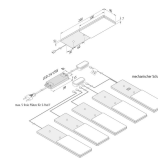

S-Pad F

Filigrane Metall-Unterbauleuchte 2er Set S-Pad F 3W ww mit Touch-Dimmer schwarz

Beschreibung:

LED-Unterbauleuchte mit homogenem Flächenlicht als 2er Set, Gehäuse Metall, Anschlussleitung 2,5m mit LED 24-Stecker, inkl. steckerfertigem Trafo, Lichtfarbe warm weiß ca. 3000K, inkl. Touch-Dimmer

Besonderheiten:

- im Set dimmbar mit Touch-Dimmer (zum Schalten und Dimmen) mit Memory-Funktion (nach Netztrennung wird der vorherige Dimmzustand wieder hergestellt)

S-Pad F

	115°	Ø	ww	nw
0,5m		1600	348 lx	348 lx
1,0m		3200	87 lx	87 lx
1,5m		4800	39 lx	39 lx
2,0m		6400	22 lx	22 lx
2,5m		8000	14 lx	14 lx