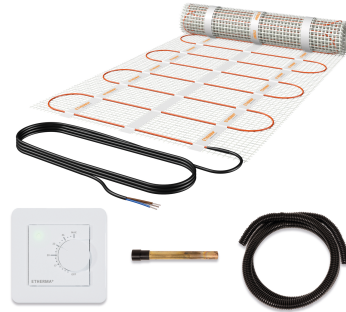

**DATENBLATT.**

<b>Produktbezeichnung</b>	SET-eFLOOR-DS-BASIC-1400
<b>Artikelnummer</b>	41263
<b>Hersteller</b>	ETHERMA

**Produktbeschreibung**

Netzheizmattenset, inkl. eTWIST BASIC, 7m<sup>2</sup>, 1170W, 230V

Das Set eFLOOR DS PRO besteht aus einer Dipol-Netzheizmatte DS, dem Schaltereinbaethermostat eTWIST BASIC und einem Fühlerschutzrohr FSH und 2.5 m Installationsschlauch mit nur 12 mm Durchmesser. Die selbstklebende Dünnbett-Netzheizmatte hat 160 W/m<sup>2</sup>, besticht durch die einfache Verlegung und einem magnetfeldfreien Dipolheizleiter. eTWIST BASIC ist ein Schaltereinbaethermostat mit Drehknopf und App-Funktion, der durch sein zeitloses Design glänzt. Die Bedienung kann sowohl über den Drehknopf als auch mittels Smartphone oder Tablet über die kostenlose App eControl via Bluetooth erfolgen. Spannung Heizmatte 230 V.

**Technische Details**

<b>Anwendung</b>	Heizfolie	<b>Anschlussspannung</b>	230 Volt
<b>Mit Trägermatte</b>	Ja	<b>Anschlussleistung</b>	1170  Watt 1170
<b>Fixierung des Heizleiters</b>	aufgeklebt	<b>Leistung</b>	160 Watt pro Quadratmeter
<b>Geeignet für Feuchtraum</b>	Ja	<b>Heizleiterbelastung</b>	12 Watt pro Meter
<b>Geeignet als Freiflächenheizung</b>	Nein	<b>Anzahl der Kaltleiter</b>	1
<b>Geeignet als Dachflächenheizung</b>	Nein	<b>Länge der Kaltleiter</b>	4000 Millimeter
<b>Mit Regler</b>	Ja	<b>Fläche</b>	7 Quadratmeter
<b>Mit Raumthermostat</b>	Ja	<b>Länge</b>	14000 Millimeter
<b>Mit Bodentempersensur</b>	Ja	<b>Breite</b>	500 Millimeter
<b>Selbstklebend</b>	Ja	<b>Stärke</b>	2,7 Millimeter