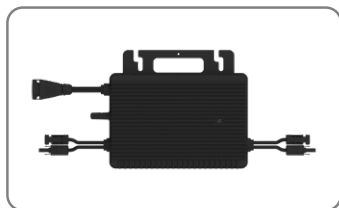

Solar Balkonkraftwerk 800W WiFi TX-274

Einfaches und nützliches Solarsystem, um Ihren Energieverbrauch zu senken, inkl WiFi

-  Plug and Play
-  Wechselrichter
-  Solarpanel
-  Anschlusskabel
-  Hoher Sicherheitsstandard
-  Netzgekoppeltes System
-  Energieüberwachung via App

- Anbringung auf Flachdach, Terrasse, Balkon, Zaun und viele weitere Möglichkeiten
- Einfache Installation: Anschließen, Loslegen, Stromsparen
- Daten und Alarmer in Echtzeit per S-Miles-APP
- Datenerfassung zur Energieerzeugung
- Geeignet für die Einspeisung von Strom in das 230V Hausnetz
- Maximale Einspeiseleistung des Inverters 800W
- Ideal zur Deckung der Grundlast am Tag in Ihrem Zuhause
- 3 Bypass-Dioden für verbesserte Stromausbeute
- Halbzellenmodul 108 (12x9)

Technische Spezifikationen:

- Solarmodul: Monokristallin
- Kabelanschluss: MC4
- Max. Leistung: 410W
- Maximale Leistungsspannung (Vmp): 31,46V
- Maximale Stromstärke (Imp): 13,04A
- Modul-Wirkungsgrad: 20,97%
- Max. Systemspannung: 1000V
- Kabellänge: Modul1=90cm / Modul2=150cm
- Betriebstemperatur: -40°C ~ +85°C
- **Mikro-Wechselrichter 800W**
- Nennausgangsleistung: 800VA
- Nennausgangsstrom: 3,48A
- Nennausgangsspannung: 230V
- Betriebstemperatur: -40°C - +65°C
- Übertragung: Eingebautes WLAN
- Frequenzbereich: 2,412 - 2,472GHz
- Abgestrahlte Sendeleistung: max. 18,4dBm/69,2mW

Gewicht / Abmessungen (gesamt): 45kg / 172,4 x 113,4 x 8cm

Kompatibilität: App „S-Miles Installer“: iOS 13.0 oder höher; Android 10.0 oder höher/EN, DE, FR, ES, NL, PL, PO, IT, CZ (11-2023)

Verpackungsinhalt: 1x PV-Mikro- Wechselrichter 800W, 2x Solarmodul 410W, 1x 5m Anschlusskabel, 1x Gebrauchsanleitung