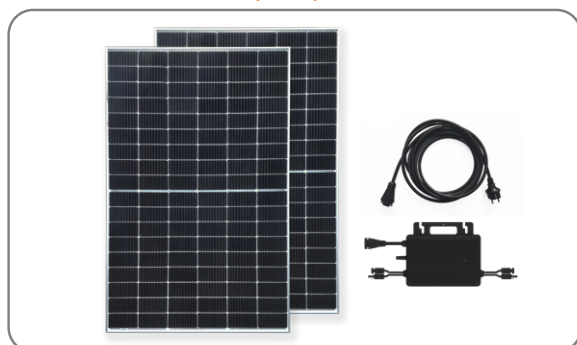

Solar Balkonkraftwerk 800W WiFi TX-274

Einfaches und nützliches Solarsystem, um Ihren Energieverbrauch zu senken, inkl WiFi

-  Plug and Play
-  Wechselrichter
-  Solarpanel
-  Anschlusskabel
-  Hoher Sicherheitsstandard
-  Netzgekoppeltes System
-  Energieüberwachung via App

- Anbringung auf Flachdach, Terrasse, Balkon, Zaun und viele weitere Möglichkeiten
- Einfache Installation: Anschließen, Loslegen, Stromsparen
- Daten und Alarmer in Echtzeit per S-Miles-APP
- Datenerfassung zur Energieerzeugung
- Geeignet für die Einspeisung von Strom in das 230V Hausnetz
- Maximale Einspeiseleistung des Inverters 800W
- Ideal zur Deckung der Grundlast am Tag in Ihrem Zuhause
- 3 Bypass-Dioden für verbesserte Stromausbeute
- Halbzellenmodul 108 (12x9)

Technische Spezifikationen:

- Solarmodul: Monokristallin
- Kabelanschluss: MC4
- Max. Leistung: 410W
- Maximale Leistungsspannung (Vmp): 31,46V
- Maximale Stromstärke (Imp): 13,04A
- Modul-Wirkungsgrad: 20,97%
- Max. Systemspannung: 1000V
- Kabellänge: Modul1=90cm / Modul2=150cm
- Betriebstemperatur: -40°C ~ +85°C
- **Mikro-Wechselrichter 800W**
- Nennausgangsleistung: 800VA
- Nennausgangsstrom: 3,48A
- Nennausgangsspannung: 230V
- Betriebstemperatur: -40°C - +65°C
- Übertragung: Eingebautes WLAN
- Frequenzbereich: 2,412 - 2,472GHz
- Abgestrahlte Sendeleistung: max. 18,4dBm/69,2mW

Gewicht / Abmessungen (gesamt): 45kg / 172,4 x 113,4 x 8cm

Kompatibilität: App „S-Miles Installer“: iOS 13.0 oder höher; Android 10.0 oder höher/EN, DE, FR, ES, NL, PL, PO, IT, CZ (11-2023)

Verpackungsinhalt: 1x PV-Mikro- Wechselrichter 800W, 2x Solarmodul 410W, 1x 5m Anschlusskabel, 1x Gebrauchsanleitung