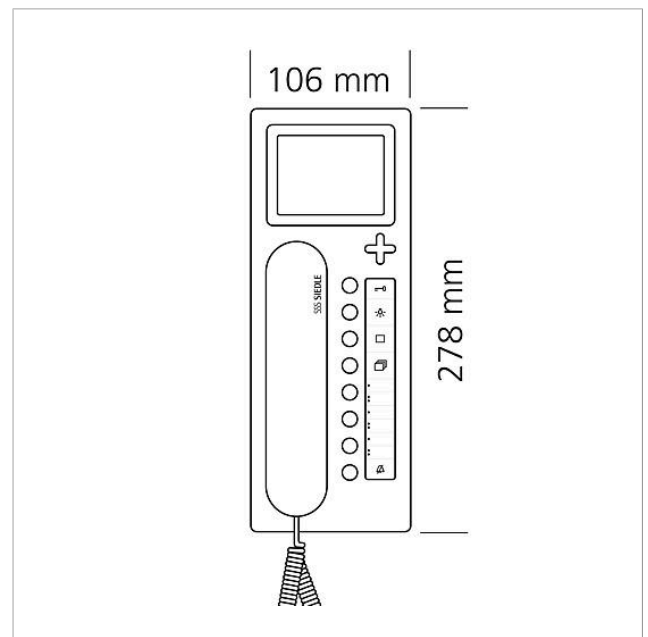

Zeichnungen / Montage