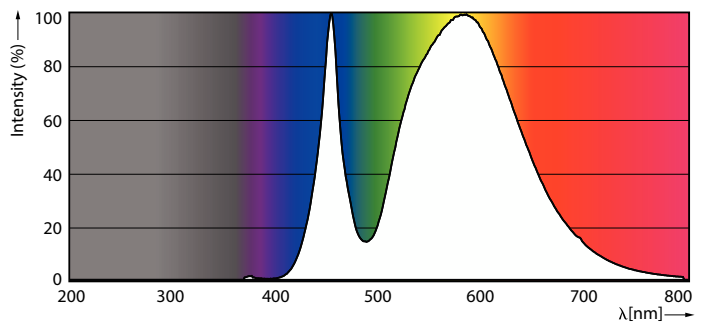

LEDTForce Core road 17W Tshape E27 740-POC