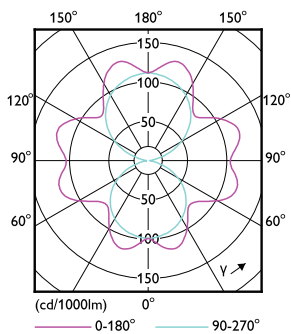

Photometrische Daten

LEDTForce Core road 17W Tshape E27-LDD