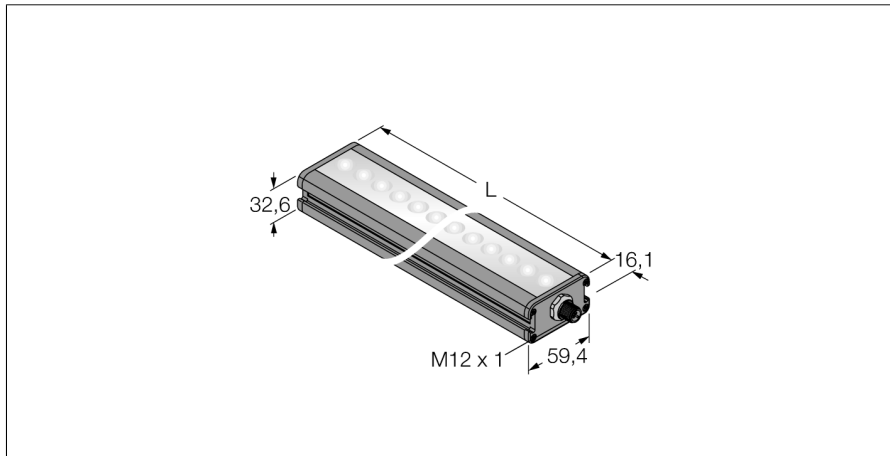

**Bildverarbeitung**  
**Lineare Flächenleuchte**  
**LEDWLA580XD6-XQ**

- High-Intensity
- Schutzart: IP50
- Farbe: Weiß
- Spannungsversorgung: 24 VDC
- Stecker M12x1

**Anschlussbild**

	BN (1)	+
	BU (3)	-
	WH (2) strobe (+)	
	BK (4) strobe (-)	
	GY (5) active high/ active low	

<b>Typenbezeichnung</b>	LEDWLA580XD6-XQ
Ident-Nr.	3013956
<b>Einsatzzweck</b>	Bildverarbeitung
Funktion	Linienleuchte
Bauform	Quader
Abmessungen	607.5 x 59.4 x 32.6 mm
Gehäusewerkstoff	Metall, AL
Fensterwerkstoff	Kunststoff, diffus
Elektrischer Anschluss	Steckverbinder, Fünfdraht
LED-Lebensdauer (L70)	50000 h
Schutzart	IP50
Umgebungstemperatur	0...+50 °C
Zulassungen	CE, cULus listed
<b>Betriebsspannung</b>	24 VDC
DC Bemessungsbetriebsstrom	≤ 2000 mA
<b>Lichtart</b>	Weiß
Farbtemperatur	5000...+8300K

**Funktionsprinzip**

Hochintensive Ausleuchtung großer Bereiche bei großen Entfernungen.