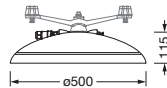

Bestell-Nr.: 5XA248W21F08ME | **GTIN (EAN):** 4058352804032

Produktbeschreibung: DL50iQmn,Seil,ST1.0s,12600lm722,SR

DL® 50 iQ mini, Seilleuchte, primäre Lichtlenkung mit Linse, aus PMMA, primäre lichttechn. Abdeckung: Abdeckung, aus Einscheiben-Sicherheitsglas, klar, Lichtverteilung: ST1.0s, Lichtaustritt: direkt strahlend, primäre Lichtcharakteristik: symmetrisch, Montageart: abgehängte Montage, LED, High Power LED, Bemessungslichtstrom: 12.600lm, Lichtausbeute: 121lm/W, Lichtfarbe: 722, Farbtemperatur: 2200K, Steuerung: optimierte Konstantlichtstromsteuerung (CLO 2.0), Desk-Remote (drahtloses, spannungsfreies Auslesen und Einstellen der iQ-Features in der Werkstatt via anwendungsoptimierter NFC-Funktion/RFID-Funktion), Light-Fading, Smart-Wire, Night-Set, Lumen-Switch, Temp-Guard, Auto-Match, Street-Remote, Netzanschluss: 230..240V, AC, 50/60Hz, Beginn der Lebensdauer: 104W, Ende der Lebensdauer: 114W, Reduzierung: 46W, Leuchtengehäuse, aus Aluminium-Druckguss, pulverbeschichtet, Siteco® eisenglimmer (DB 702S), Durchmesser: 500mm, Höhe: 115mm, Schutzart (gesamt): IP66, Schutzklasse (gesamt): SK II (Schutzisoliert), Prüfzeichen: CE, ENEC, VDE, Schlagfestigkeit: IK08, zul. Betriebsumgebungstemperatur für Außenanwendungen: -25..+40°C, normgerechte Platz- und Straßenbeleuchtung, Verpackungseinheit: 1 Stück

Bestückung: LED
Gew. (kg): 9,6
GTIN (EAN): 4058352804032

S = 0.06m²