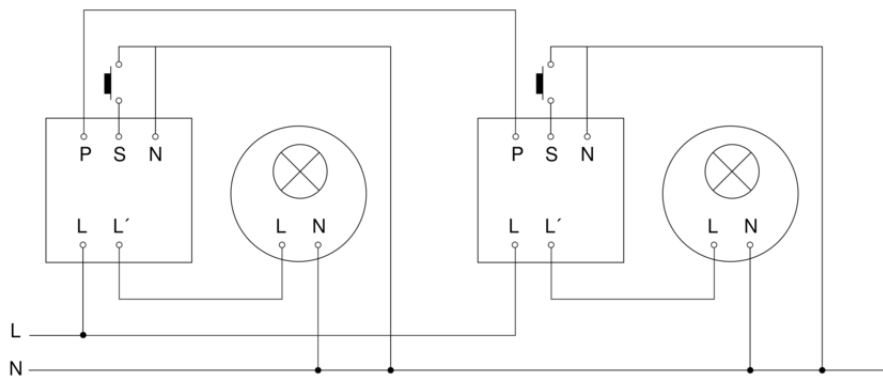

Präsenzmelder - Professional Line

IR Quattro 8m

COM1 - Unterputz
EAN 4007841 000349
Art.-Nr. 000349

IR Quattro 8m

COM1 - Unterputz
EAN 4007841 000349
Art.-Nr. 000349

Schaltplan Master

Schaltplan Master-Master Vernetzung

IR Quattro 8m

COM1 - Unterputz
EAN 4007841 000349
Art.-Nr. 000349

Schaltplan Master-Slave Vernetzung