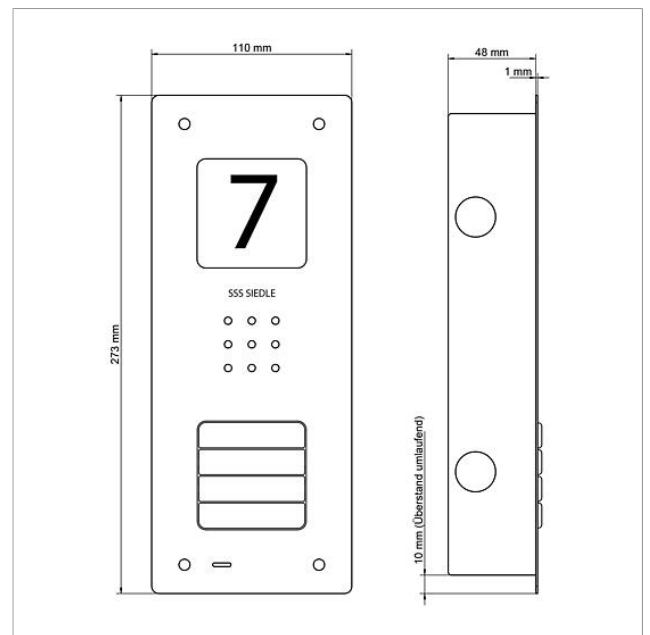

Zeichnungen / Montage