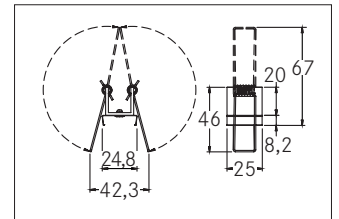

## Federhalter-Set für Hohldecken (2 Stück)

**Artikel-Nr. 53012000**

Federhalter-Set für Hohldecken (2 Stück), aluminium roh. Material: Aluminium, Abmessung Profil: L: 25 mm x B: 24,8 mm x H: 46 mm .

<b>Artikel-Nr.</b>	<b>53012000</b>
<b>Stand:</b>	28.06.2021 16:19

Farbe	aluminium
Länge	25 mm
Material	Aluminium

Länge	25 mm
Breite	24,8 mm
Höhe	46 mm