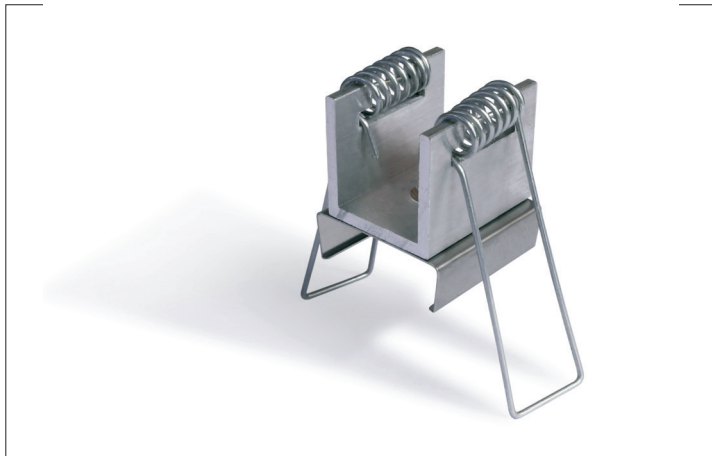

## Federhalter-Set für Hohldecken (2 Stück)

**Artikel-Nr. 53012000**

Federhalter-Set für Hohldecken (2 Stück), aluminium roh. Material: Aluminium, Abmessung Profil: L: 25 mm x B: 24,8 mm x H: 46 mm .

<b>Artikel-Nr.</b>	<b>53012000</b>
<b>Stand:</b>	28.06.2021 16:19

Farbe	aluminium
Länge	25 mm
Material	Aluminium

Länge	25 mm
Breite	24,8 mm
Höhe	46 mm