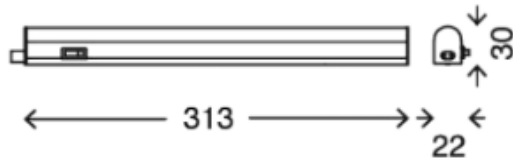

gemäß EU-Verordnung Nr. 874/2012

Abmessungsskizze

Farbspektrum

3000K