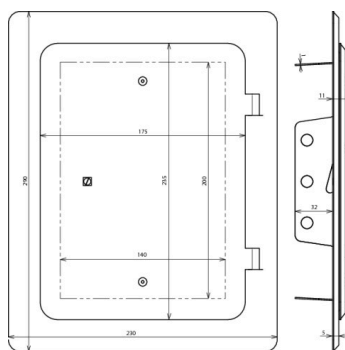

RTUP 290X230 VKS V2A (476 020)

Abbildung unverbindlich

| Typ | RTUP 290X230 VKS V2A |
|--|----------------------|
| Art.-Nr. | 476 020 |
| Werkstoff | NIRO |
| Einbaumaß | 200 x 140 mm |
| Abmessung | 290 x 230 mm |
| Gewicht | 800 g |
| Zolltarifnummer (Komb. Nomenklatur EU) | 85389099 |
| GTIN (EAN) | 4013364126916 |
| VPE | 1 Stk. |

Änderungen in Form und Technik, bei Maßen, Gewichten und Werkstoffen behalten wir uns im Sinne des Fortschrittes der Technik vor. Die Abbildungen sind unverbindlich.