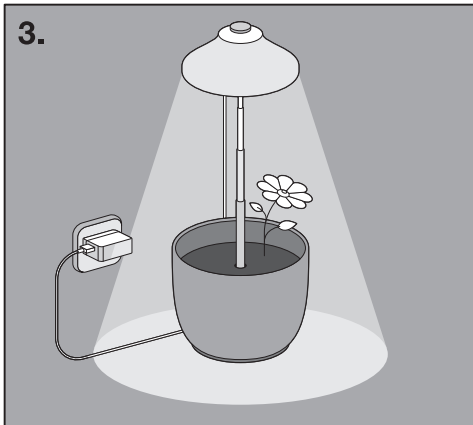

**INDOOR GARDEN
UMBRELLA 200**

	EAN	W	lm	K	Temp (°C)	V DC	mA	R _a	IP	
INDOOR GARDEN UMBRELLA 200 USB WT	4058075576155	5	235	3400	-20...+40	5	980	≥80	20	115 g

The light automatically switches on/off:

 16h ON