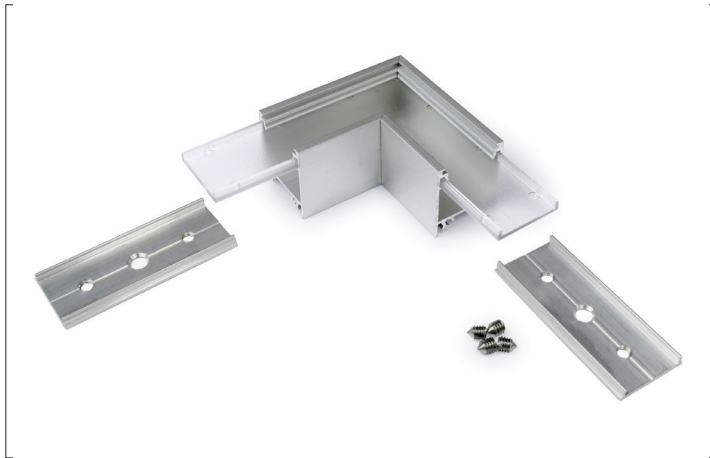

Verbindungsstück 90°
Artikel-Nr. 53059070

Verbindungsstück 90°, weiß lackiert. Zusätzlich kann mit dem Eckerbinder 53603070 mühelos ein 90°-Winkel realisiert werden. Material: Aluminium, Abmessung Profil: L: 50 mm x B: 50 mm x H: mm .

Artikel-Nr.	53059070
Stand:	28.06.2021 15:25

Farbe	weiß
Länge	50 mm
Material	Aluminium

Länge	50 mm
Breite	50 mm