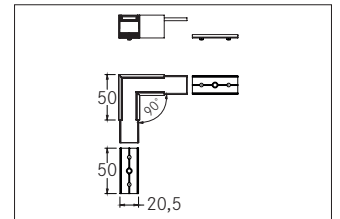

Verbindungsstück 90°
Artikel-Nr. 53059070

Verbindungsstück 90°, weiß lackiert. Zusätzlich kann mit dem Eckerbinder 53603070 mühelos ein 90°-Winkel realisiert werden. Material: Aluminium, Abmessung Profil: L: 50 mm x B: 50 mm x H: mm .

Artikel-Nr.	53059070
Stand:	28.06.2021 15:25

Farbe	weiß
Länge	50 mm
Material	Aluminium

Länge	50 mm
Breite	50 mm