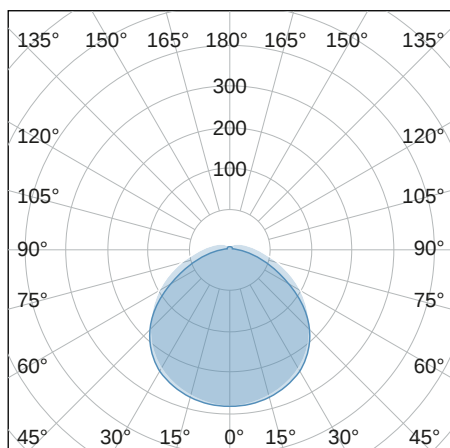

IndustryLUX TUBOLA

1500 K³

LICHTVERTEILUNGSKURVE

TECHNISCHE ZEICHNUNG

LICHTTECHNIK

Abstrahlwinkel	130°
Farbtemperatur	4.000 5.000 6.500 K
Farbtoleranz	< 5 SDCM
Farbwiedergabeindex	> 83
UGR Quer	24,4
UGR Längs	24

EIGENSCHAFTEN

Durchgangsverdrahtung	3 x 1,5 mm ²
Anschluss	Klemme: 3-polig, max. 2,5 mm ²
Modul per LSS* B10A	65
Modul per LSS* B16A	104
Modul per LSS* C10A	65
Modul per LSS* C16A	104
Schaltzyklen	> 500.000
Spannungsbereich AC	220 – 240 V AC, 50/60 Hz
Spannungsbereich DC	176 - 276 V DC

MATERIAL

Abdeckung	diffus
Material (Abdeckung)	PC
Material (Gehäuse)	PC
Gehäusefarbe	weiß

LIEFERUMFANG

inkl. 2x Montageclip und Kabelverschraubung M20

ABMESSUNG

L x B x H / Ø (H2)	1.500 x Ø 48 (80) mm
Gewicht	1,0 kg