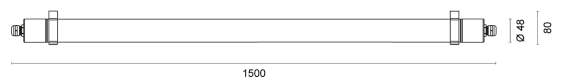

IndustryLUX TUBOLA

1500 K³

LICHTVERTEILUNGSKURVE

TECHNISCHE ZEICHNUNG

LICHTTECHNIK

Abstrahlwinkel	130°
Farbtemperatur	4.000 5.000 6.500 K
Farbtoleranz	< 5 SDCM
Farbwiedergabeindex	> 83
UGR Quer	24,4
UGR Längs	24

EIGENSCHAFTEN

Durchgangsverdrahtung	3 x 1,5 mm ²
Anschluss	Klemme: 3-polig, max. 2,5 mm ²
Modul per LSS* B10A	65
Modul per LSS* B16A	104
Modul per LSS* C10A	65
Modul per LSS* C16A	104
Schaltzyklen	> 500.000
Spannungsbereich AC	220 – 240 V AC, 50/60 Hz
Spannungsbereich DC	176 - 276 V DC

MATERIAL

Abdeckung	diffus
Material (Abdeckung)	PC
Material (Gehäuse)	PC
Gehäusefarbe	weiß

LIEFERUMFANG

inkl. 2x Montageclip und Kabelverschraubung M20

ABMESSUNG

L x B x H / Ø (H2)	1.500 x Ø 48 (80) mm
Gewicht	1,0 kg