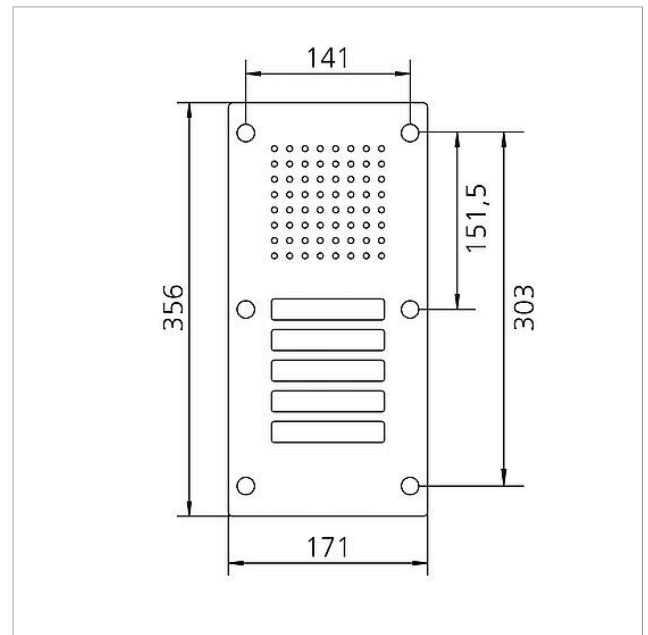

Zeichnungen / Montage