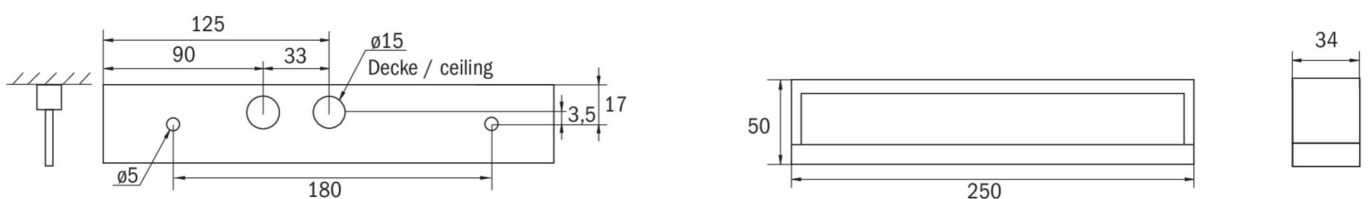

Eingangsspannung DC	- V
Leistung max.	5,3 W
Leistung DS	3,9 W
Leistung BS	1,5 W
Umgebungstemperatur DS	-25 °C - 40 °C
Umgebungstemperatur BS	-25 °C - 40 °C
Tiefe	250 mm
Breite	34 mm
Höhe	50 mm
Gewicht	0.58
Gewicht inkl. Verpackung	0.65
Anschlussquerschnitt	2.5 mm²
Schalteingang	Ja
Notlichtblockierung	Nein
Batterieanschluss	Stecker
Dimmfunktion	Nein
Lichtstrom Netz	190 lm
Lichtstrom Not	190 lm
Zolltarifnummer	94056180
EAN	4262483023549

TECHNISCHE ZEICHNUNG

ZUBEHÖRLISTE

- KME-EB - Einbaurahmen
- BALL1 - Ballschutzkorb
- KMBE - Betoneinputzkasten
- BALLPLX-KMB - Ballschutzhaube
- KMBFH -

Stand: 30.10.2024 - Technische Änderungen und Irrtümer vorbehalten.