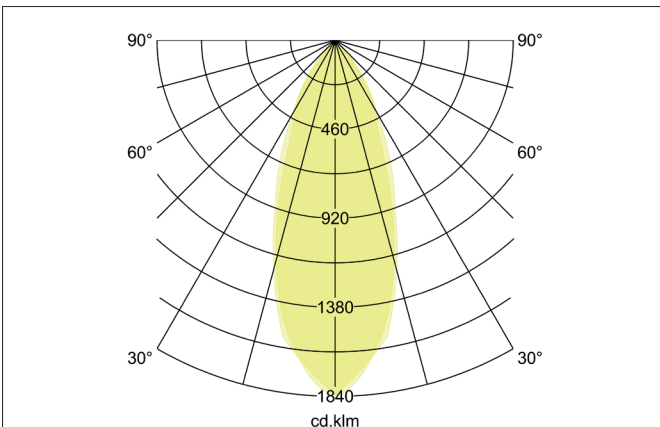

TIRRELdeep LED-Einbaustrahler, schaltbar
Artikel-Nr. 38063083

Ausschreibungstext

Rundes LED-Einbaustrahler, schaltbar, werkzeugloser Deckeneinbau mittels Einbaufedern. Deckenausschnitt Ø 68 mm, Einbautiefe 55 mm, Außendurchmesser 82 mm, Gewicht 0,178 kg, Reflektor silber mit rotationssymmetrisch tief-breit-strahlender Lichtstärkeverteilung. Abdeckung Glas transparent Bemessungslichtstrom 730 lm, Bemessungsleistung 1 x 6 W, Lichtfarbe warmweiß, ähnlichste Farbtemperatur (CCT) 3.000 K, allgemeiner Farbwiedergabeindex CRI > 80, Gehäusewerkstoff: Aluminium / Glas / Kunststoff, Farbe: schwarz matt, zulässige Umgebungstemperatur (ta): -20 °C bis +25 °C, Schutzklasse (EN 61140): II, Schutzart (DIN EN 60529): IP20. Mit elektronischem Betriebsgerät, schaltbar.

Produktvorteile

- Vertiefter LED-Einbaustrahler in runder Bauform aus massivem Aluminium mit LED-Modul 6 W (3.000 K) und schaltbarem Konverter.
- Deckenausschnitt 68 mm, Durchmesser 82 mm, Einbautiefe 55 mm, IP20.
- Schwenkbereich 25°.
- Ohne sichtbaren Sprengling.
- Klassische, formal zurückgenommene Formgebung.
- In gleicher Optik auch in GX5,3- oder GU10-Ausführung und als dimmbares Set (Phasenabschnitt) lieferbar.

TIRRELdeep LED-Einbaustrahlerset, schaltbar

Artikel-Nr. 38063083

Artikeldaten	
Artikel-Nr.	38063083
GTIN	4251433953708
Serienname	TIRRELdeep
Kurzbeschreibung	LED-Einbaustrahlerset, schaltbar
Material	Aluminium / Glas / Kunststoff
Farbe	schwarz matt
Ausführung der Oberfläche	matt
Form	rund
Außendurchmesser	82 mm
Einbaudurchmesser min.	67 mm
Einbaudurchmesser max.	68 mm
Einbautiefe	55 mm
Aufbauhöhe	3 mm
Nettogewicht	0,178 kg
D-Kennzeichen	Nein
Konformität	CE, UKCA

Lichttechnik	
Farbtemperatur	3.000 K
Lichtfarbe	weiß
Lichtaustritt	direkt
Lichtstrom	730 lm
Systemeffizienz	122 lm/W
Farbwiedergabe	CRI > 80
Reflektor	facettiert
Reflektorfarbe	silber
Abstrahlwinkel	38°
Lichtverteilung	symmetrisch
Farbtemperatur einstellbar	Nein