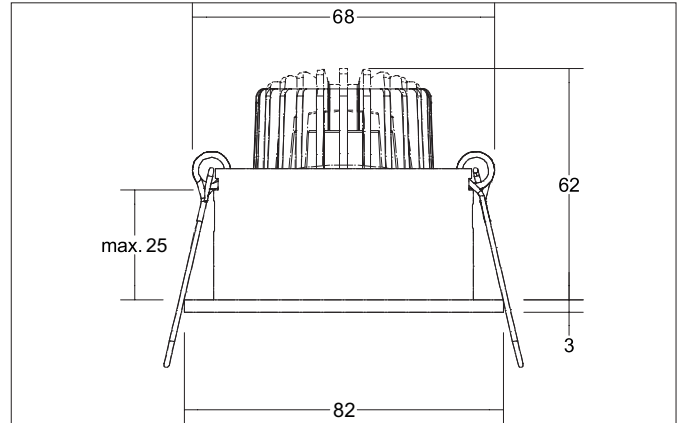

TIRRELdeep LED-Einbaustrahler, schaltbar
Artikel-Nr. 38063083

Ausschreibungstext

Rundes LED-Einbaustrahler, schaltbar, werkzeugloser Deckeneinbau mittels Einbaufedern. Deckenausschnitt Ø 68 mm, Einbautiefe 55 mm, Außendurchmesser 82 mm, Gewicht 0,178 kg, Reflektor silber mit rotationssymmetrisch tief-breit-strahlender Lichtstärkeverteilung. Abdeckung Glas transparent Bemessungslichtstrom 730 lm, Bemessungsleistung 1 x 6 W, Lichtfarbe warmweiß, ähnlichste Farbtemperatur (CCT) 3.000 K, allgemeiner Farbwiedergabeindex CRI > 80, Gehäusewerkstoff: Aluminium / Glas / Kunststoff, Farbe: schwarz matt, zulässige Umgebungstemperatur (ta): -20 °C bis +25 °C, Schutzklasse (EN 61140): II, Schutzart (DIN EN 60529): IP20. Mit elektronischem Betriebsgerät, schaltbar.

Produktvorteile

- Vertiefter LED-Einbaustrahler in runder Bauform aus massivem Aluminium mit LED-Modul 6 W (3.000 K) und schaltbarem Konverter.
- Deckenausschnitt 68 mm, Durchmesser 82 mm, Einbautiefe 55 mm, IP20.
- Schwenkbereich 25°.
- Ohne sichtbaren Sprengling.
- Klassische, formal zurückgenommene Formgebung.
- In gleicher Optik auch in GX5,3- oder GU10-Ausführung und als dimmbares Set (Phasenabschnitt) lieferbar.

TIRRELdeep LED-Einbaustrahlerset, schaltbar

Artikel-Nr. 38063083

Artikeldaten	
Artikel-Nr.	38063083
GTIN	4251433953708
Serienname	TIRRELdeep
Kurzbeschreibung	LED-Einbaustrahlerset, schaltbar
Material	Aluminium / Glas / Kunststoff
Farbe	schwarz matt
Ausführung der Oberfläche	matt
Form	rund
Außendurchmesser	82 mm
Einbaudurchmesser min.	67 mm
Einbaudurchmesser max.	68 mm
Einbautiefe	55 mm
Aufbauhöhe	3 mm
Nettogewicht	0,178 kg
D-Kennzeichen	Nein
Konformität	CE, UKCA