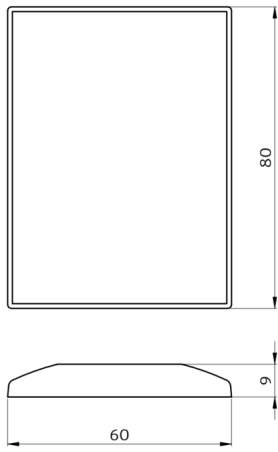

IR-PD

- , Art.-Nr.: 92160

Produktinformationen

- Infrarot-Fernbedienung zum komfortablen Einstellen oder Ändern der Parameter
- Inklusive Wandhalterung

Technische Daten

Batterie:	3,0 V Lithium CR2032 (inklusive)
Abmessungen:	80 x 60 x 8 mm
Sendereichweite:	bewölkt/dunkel: max. 5 bis 6 m sonnig: max. 2 bis 3 m

Bestelldaten

Bezeichnung	Farbe	Artikel-Nummer
IR-PD	-	92160

Bemaßung 92160

© 2021 B.E.G. Brück Electronic GmbH