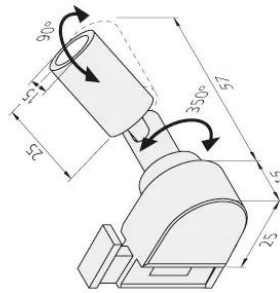

### Beschreibung:

Montagehülse für Stromschiene, Material Aluminium, zur freien senkrechten Verwendung der Schiene in einer Glasvitrine

Anschluss: LED-Trafo DC 24V

Zeichen: CE, MM, UL, IP20, SK III

EAN-Nr.: 4,05127E+12

## Verfügbare Ausführungen

Wählen Sie aus den untenstehenden Ausführungen. Die aktuell gewählte ist jeweils farbig unterlegt.

Artikel-Nr.	Bezeichnung	Gehäusefarbe	Metallgehäuse	Bohrdurchmesser
21800080103	Track Adapter schwarz	schwarz	Ja	-
21800080107	Track Adapter alu-eloxiert	alu-eloxiert	Ja	-
21800010103	LED Track 300mm schwarz	schwarz	Ja	-
21800010107	LED Track 300mm alu-eloxiert	alu-eloxiert	Ja	-
21800010203	LED Track 600mm schwarz	schwarz	Ja	-
21800010207	LED Track 600mm alu-eloxiert	alu-eloxiert	Ja	-
21800010303	LED Track 1000mm schwarz	schwarz	Ja	-
21800010307	LED Track 1000mm alu-eloxiert	alu-eloxiert	Ja	-
21800020123	Track Endeinspeiser schwarz	schwarz	Nein	-
21800020127	Track Endeinspeiser alu-eloxiert	alu-eloxiert	Nein	-
21800030103	LED Track Linienverbinder schwarz	schwarz	Nein	-
21800030107	LED Track Linienverbinder alu-eloxiert	alu-eloxiert	Nein	-
21800040103	LED Track Eckverbinder schwarz	schwarz	Nein	-
21800040107	LED Track Eckverbinder alu-eloxiert	alu-eloxiert	Nein	-
21800050107	LED Track Endkappe alu-eloxiert	alu-eloxiert	Nein	-
21800050103	LED Track Endkappe schwarz	schwarz	Nein	-
21800020107	LED Track Endeinspeiser alu-eloxiert	alu-eloxiert	Nein	-
21800020103	LED Track Endeinspeiser schwarz	schwarz	Nein	-
<b>21800070113</b>	<b>LED Track Montagehülse schwarz</b>	<b>schwarz</b>	<b>Nein</b>	<b>20mm</b>
21800070117	LED Track Montagehülse alu-eloxiert	alu-eloxiert	Nein	20mm
21800060100	LED Track Glasbodenhalter	-	Nein	-

Endkappe

Montagehülse

Adapter

Glasbodenhalter

Endinspeiser

Verbindler