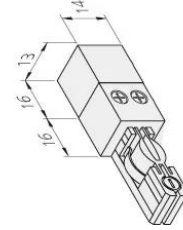

### Beschreibung:

Montagehülse für Stromschiene, Material Aluminium, zur freien senkrechten Verwendung der Schiene in einer Glasvitrine

Anschluss: LED-Trafo DC 24V

Zeichen: CE, MM, UL, IP20, SK III

EAN-Nr.: 4,05127E+12

## Verfügbare Ausführungen

Wählen Sie aus den untenstehenden Ausführungen. Die aktuell gewählte ist jeweils farbig unterlegt.

Artikel-Nr.	Bezeichnung	Gehäusefarbe	Metallgehäuse	Bohrdurchmesser
21800080103	Track Adapter schwarz	schwarz	Ja	-
21800080107	Track Adapter alu-eloxiert	alu-eloxiert	Ja	-
21800010103	LED Track 300mm schwarz	schwarz	Ja	-
21800010107	LED Track 300mm alu-eloxiert	alu-eloxiert	Ja	-
21800010203	LED Track 600mm schwarz	schwarz	Ja	-
21800010207	LED Track 600mm alu-eloxiert	alu-eloxiert	Ja	-
21800010303	LED Track 1000mm schwarz	schwarz	Ja	-
21800010307	LED Track 1000mm alu-eloxiert	alu-eloxiert	Ja	-
21800020123	Track Endeinspeiser schwarz	schwarz	Nein	-
21800020127	Track Endeinspeiser alu-eloxiert	alu-eloxiert	Nein	-
21800030103	LED Track Linienverbinder schwarz	schwarz	Nein	-
21800030107	LED Track Linienverbinder alu-eloxiert	alu-eloxiert	Nein	-
21800040103	LED Track Eckverbinder schwarz	schwarz	Nein	-
21800040107	LED Track Eckverbinder alu-eloxiert	alu-eloxiert	Nein	-
21800050107	LED Track Endkappe alu-eloxiert	alu-eloxiert	Nein	-
21800050103	LED Track Endkappe schwarz	schwarz	Nein	-
21800020107	LED Track Endeinspeiser alu-eloxiert	alu-eloxiert	Nein	-
21800020103	LED Track Endeinspeiser schwarz	schwarz	Nein	-
<b>21800070113</b>	<b>LED Track Montagehülse schwarz</b>	<b>schwarz</b>	<b>Nein</b>	<b>20mm</b>
21800070117	LED Track Montagehülse alu-eloxiert	alu-eloxiert	Nein	20mm
21800060100	LED Track Glasbodenhalter	-	Nein	-

Endkappe

Montagehülse

Adapter

Glasbodenhalter

Endinspeiser

Verbindler