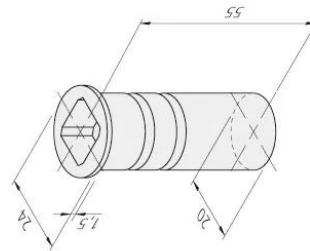

Montagehülse