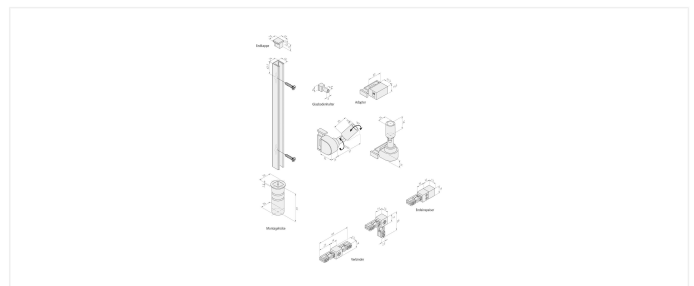

Bohrung

20mm