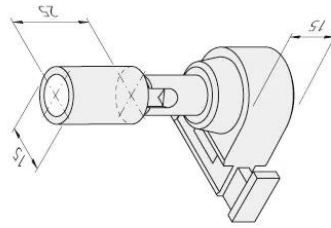

### Beschreibung:

Montagehülse für Stromschiene, Material Aluminium, zur freien senkrechten Verwendung der Schiene in einer Glasvitrine

Anschluss: LED-Trafo DC 24V

Zeichen: CE, MM, UL, IP20, SK III

EAN-Nr.: 4,05127E+12

## Verfügbare Ausführungen

Wählen Sie aus den untenstehenden Ausführungen. Die aktuell gewählte ist jeweils farbig unterlegt.

Artikel-Nr.	Bezeichnung	Gehäusefarbe	Metallgehäuse	Bohrdurchmesser
21800080103	Track Adapter schwarz	schwarz	Ja	-
21800080107	Track Adapter alu-eloxiert	alu-eloxiert	Ja	-
21800010103	LED Track 300mm schwarz	schwarz	Ja	-
21800010107	LED Track 300mm alu-eloxiert	alu-eloxiert	Ja	-
21800010203	LED Track 600mm schwarz	schwarz	Ja	-
21800010207	LED Track 600mm alu-eloxiert	alu-eloxiert	Ja	-
21800010303	LED Track 1000mm schwarz	schwarz	Ja	-
21800010307	LED Track 1000mm alu-eloxiert	alu-eloxiert	Ja	-
21800020123	Track Endeinspeiser schwarz	schwarz	Nein	-
21800020127	Track Endeinspeiser alu-eloxiert	alu-eloxiert	Nein	-
21800030103	LED Track Linienverbinder schwarz	schwarz	Nein	-
21800030107	LED Track Linienverbinder alu-eloxiert	alu-eloxiert	Nein	-
21800040103	LED Track Eckverbinder schwarz	schwarz	Nein	-
21800040107	LED Track Eckverbinder alu-eloxiert	alu-eloxiert	Nein	-
21800050107	LED Track Endkappe alu-eloxiert	alu-eloxiert	Nein	-
21800050103	LED Track Endkappe schwarz	schwarz	Nein	-
21800020107	LED Track Endeinspeiser alu-eloxiert	alu-eloxiert	Nein	-
21800020103	LED Track Endeinspeiser schwarz	schwarz	Nein	-
<b>21800070113</b>	<b>LED Track Montagehülse schwarz</b>	<b>schwarz</b>	<b>Nein</b>	<b>20mm</b>
21800070117	LED Track Montagehülse alu-eloxiert	alu-eloxiert	Nein	20mm
21800060100	LED Track Glasbodenhalter	-	Nein	-

Endkappe

Montagehülse

Adapter

Glasbodenhalter

Endinspeiser

Verbindler