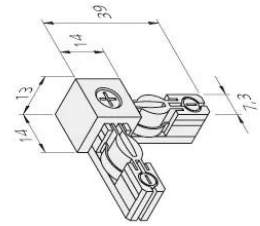

### Beschreibung:

Montagehülse für Stromschiene, Material Aluminium, zur freien senkrechten Verwendung der Schiene in einer Glasvitrine

Anschluss: LED-Trafo DC 24V

Zeichen: CE, MM, UL, IP20, SK III

EAN-Nr.: 4,05127E+12

## Verfügbare Ausführungen

Wählen Sie aus den untenstehenden Ausführungen. Die aktuell gewählte ist jeweils farbig unterlegt.

Artikel-Nr.	Bezeichnung	Gehäusefarbe	Metallgehäuse	Bohrdurchmesser
21800080103	Track Adapter schwarz	schwarz	Ja	-
21800080107	Track Adapter alu-eloxiert	alu-eloxiert	Ja	-
21800010103	LED Track 300mm schwarz	schwarz	Ja	-
21800010107	LED Track 300mm alu-eloxiert	alu-eloxiert	Ja	-
21800010203	LED Track 600mm schwarz	schwarz	Ja	-
21800010207	LED Track 600mm alu-eloxiert	alu-eloxiert	Ja	-
21800010303	LED Track 1000mm schwarz	schwarz	Ja	-
21800010307	LED Track 1000mm alu-eloxiert	alu-eloxiert	Ja	-
21800020123	Track Endeinspeiser schwarz	schwarz	Nein	-
21800020127	Track Endeinspeiser alu-eloxiert	alu-eloxiert	Nein	-
21800030103	LED Track Linienverbinder schwarz	schwarz	Nein	-
21800030107	LED Track Linienverbinder alu-eloxiert	alu-eloxiert	Nein	-
21800040103	LED Track Eckverbinder schwarz	schwarz	Nein	-
21800040107	LED Track Eckverbinder alu-eloxiert	alu-eloxiert	Nein	-
21800050107	LED Track Endkappe alu-eloxiert	alu-eloxiert	Nein	-
21800050103	LED Track Endkappe schwarz	schwarz	Nein	-
21800020107	LED Track Endeinspeiser alu-eloxiert	alu-eloxiert	Nein	-
21800020103	LED Track Endeinspeiser schwarz	schwarz	Nein	-
<b>21800070113</b>	<b>LED Track Montagehülse schwarz</b>	<b>schwarz</b>	<b>Nein</b>	<b>20mm</b>
21800070117	LED Track Montagehülse alu-eloxiert	alu-eloxiert	Nein	20mm
21800060100	LED Track Glasbodenhalter	-	Nein	-

Endkappe

Montagehülse

Adapter

Glasbodenhalter

Endinspeiser

Verbindler