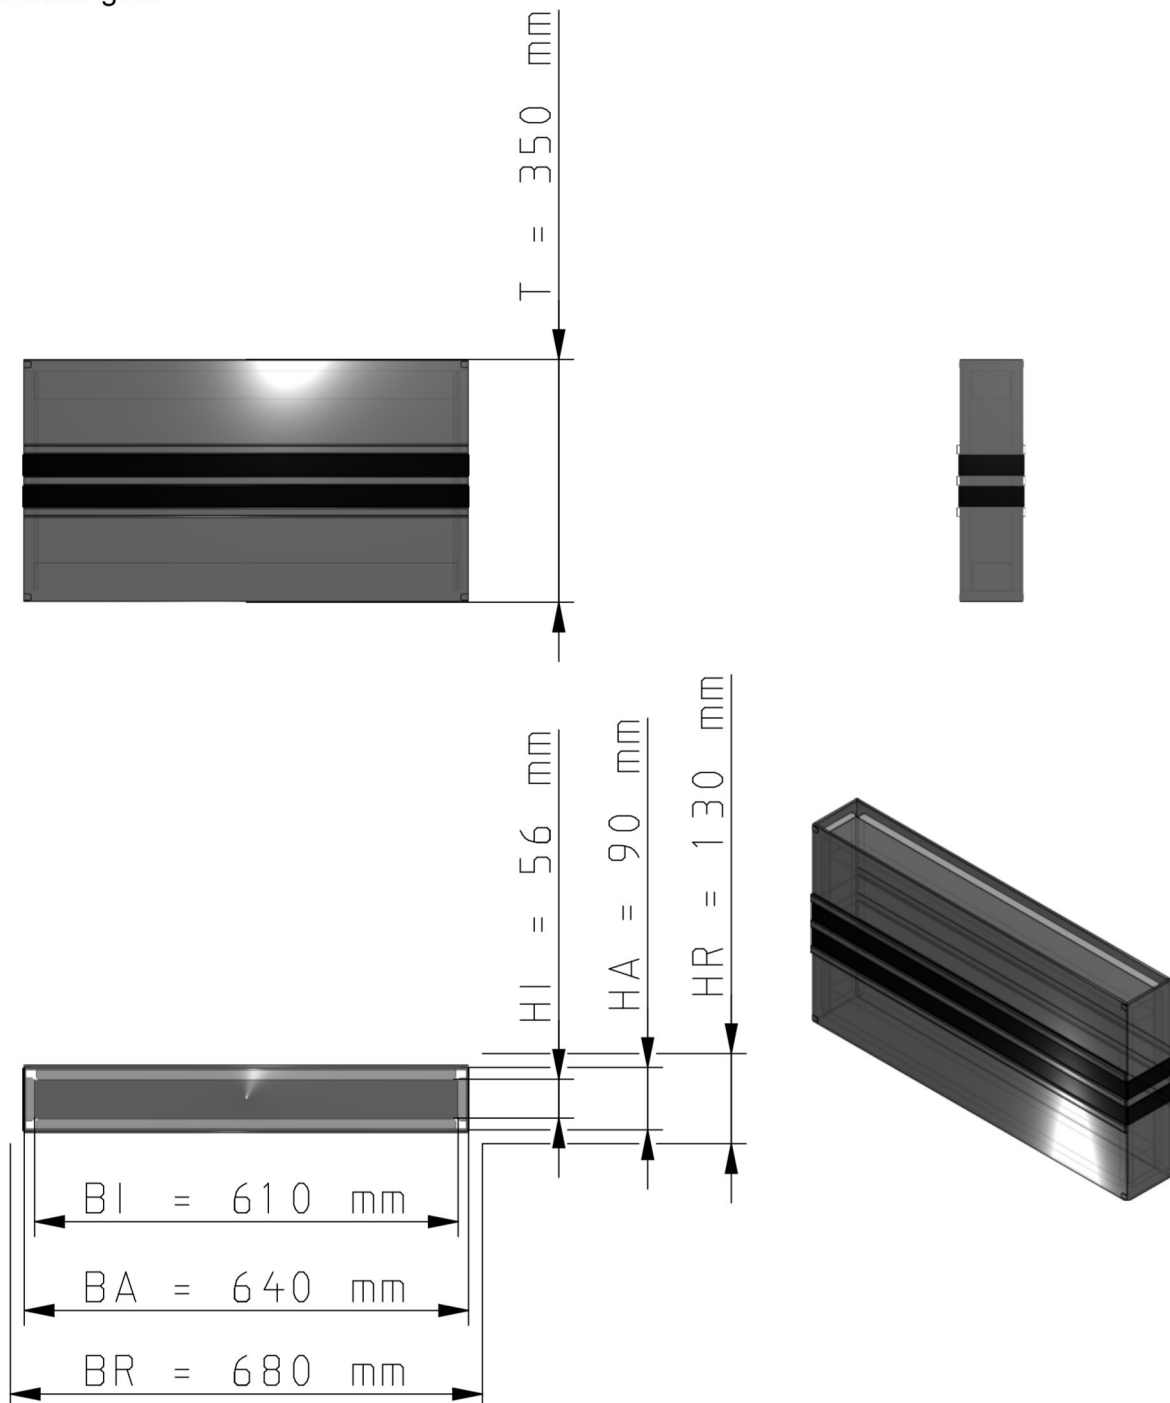

Maßzeichnungen Kabelbox System Wichmann ®

Artikelnummer: EFD90090640

EFD90 Kabelbox 90x640x350 mm (HxBxT) Kabelschott S90, Einschäumen in Decken
GTIN 4251636706583

Maßzeichnungen:

Einfach. Sicher. Für alle.