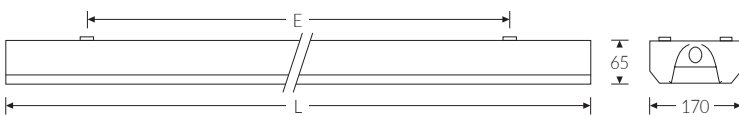

LUX für 1x LEDtube 1500 | Artikelnummer 84866050

Leuchte für LED-Röhre. Stabiler Leuchtenkörper aus Stahlblech weiß, niedrige, zeitlose Bauform. Spiegelraster aus hochglänzendem Aluminium, reduziert Blendungen, so dass an Arbeitsplätzen in Büros, Geschäfts- oder Gesellschaftsräumen für optimale Beleuchtung gesorgt ist. Geeignet zur Montage direkt an der Decke. Zugelassen für den Einsatz in Innenbereichen.

**Montageart und Anwendungsbereich**

- Deckenanbau
- Grundbeleuchtung

**Technische Daten**

Artikelnummer	84866050
Bestellbezeichnung	LUX f. 1xLED-Tube 1500
Lichtquelle	LEDtube
Fassung / Sockel	G13 / T8 (T26)
Kabeleinführung (Position)	rückseitig

**Prüfungen**

Schutzklasse	SK I
Schutzart	IP20
CE-Konform	Ja

**Maße und Gewichte**

Länge (L)	1560 mm
Breite (B)	170 mm
Höhe (H)	65 mm
Befestigungsabstand (E1)	1250 mm
Bruttogewicht (incl. Verpackung)	3,5 Kg
Inhalts- / Verpackungsmenge	1 Stück
Paletteneinheit	40 Stück