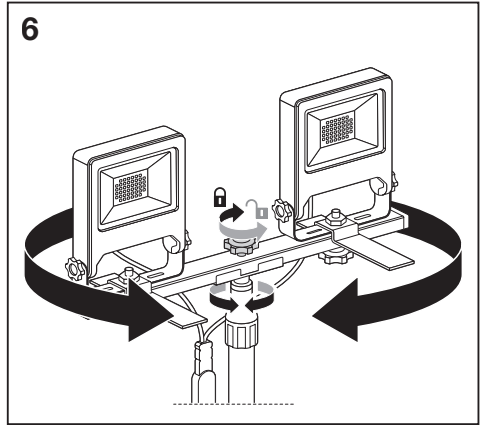

	EAN	IP	IK	∠	R <sub>a</sub>	°(°C)	PF	👤
WORK VAL 2x30W/4000K 3POD IP65	4058075308855	65	06	110°	≥ 80	-20...+45	> 0.9	3.9 kg
WORK VAL 2x50W/4000K 3POD IP65	4058075308879	65	06	110°	≥ 80	-20...+45	> 0.9	4.8 kg