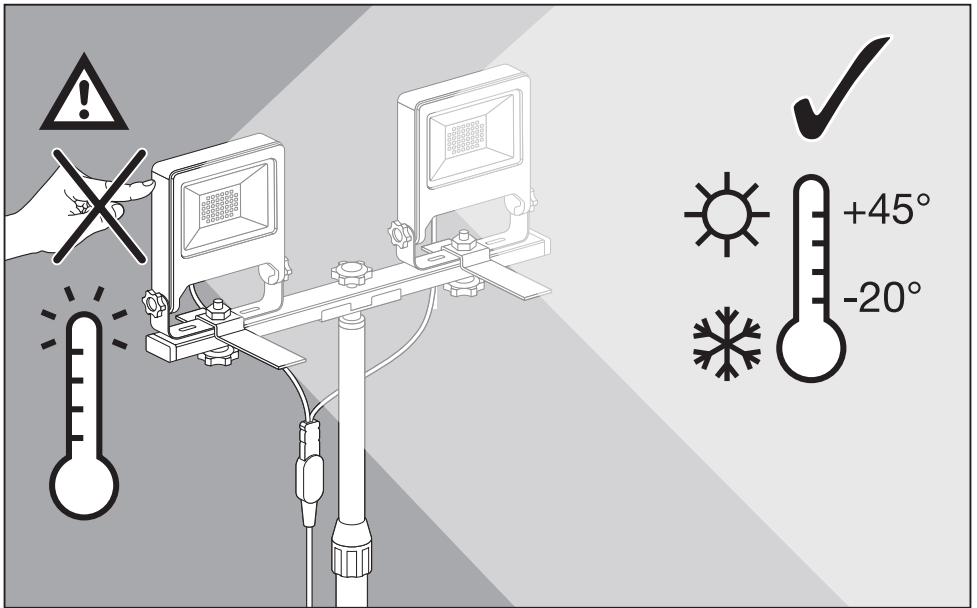

---

**WORKLIGHT VALUE 3POD**

---

	EAN	l x w x h [mm]	W	V <sub>AC</sub>	Hz	lm	lm/W	K
WORK VAL 2x30W/4000K 3POD IP65	4058075308855	680x780x1750	60	220-240 V	50/60 Hz	5400	90	4000
WORK VAL 2x50W/4000K 3POD IP65	4058075308879	680x780x1800	100	220-240 V	50/60 Hz	9000	90	4000

	EAN	IP	IK	∠	R <sub>a</sub>	°(°C)	PF	👤
WORK VAL 2x30W/4000K 3POD IP65	4058075308855	65	06	110°	≥ 80	-20...+45	> 0.9	3.9 kg
WORK VAL 2x50W/4000K 3POD IP65	4058075308879	65	06	110°	≥ 80	-20...+45	> 0.9	4.8 kg