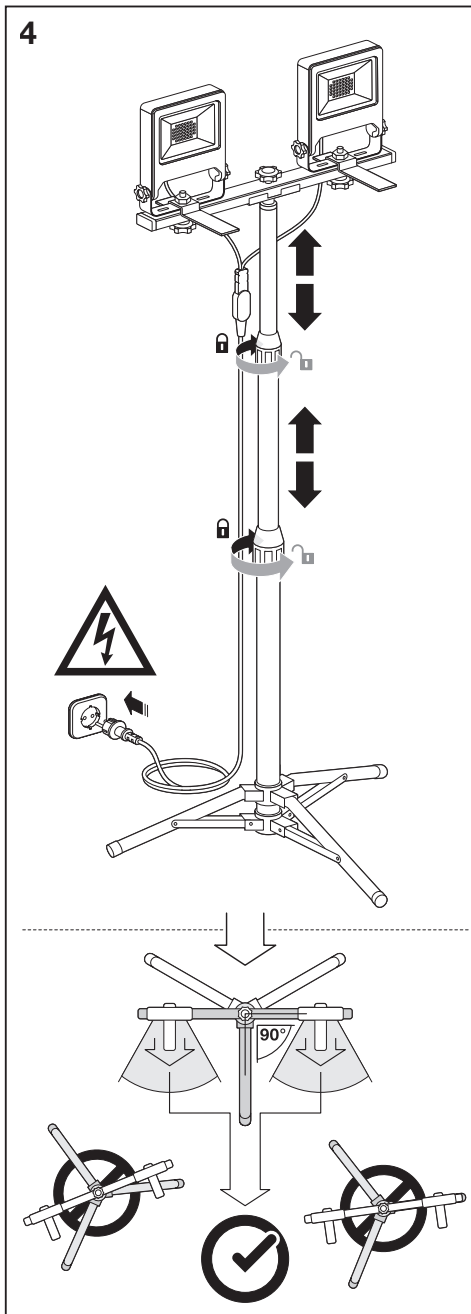

---

**WORKLIGHT VALUE 3POD**

---

	EAN	l x w x h [mm]	W	V <sub>AC</sub>	Hz	lm	lm/W	K
WORK VAL 2x30W/4000K 3POD IP65	4058075308855	680x780x1750	60	220-240 V	50/60 Hz	5400	90	4000
WORK VAL 2x50W/4000K 3POD IP65	4058075308879	680x780x1800	100	220-240 V	50/60 Hz	9000	90	4000

	EAN	IP	IK	∠	R <sub>a</sub>	°(°C)	PF	👤
WORK VAL 2x30W/4000K 3POD IP65	4058075308855	65	06	110°	≥ 80	-20...+45	> 0.9	3.9 kg
WORK VAL 2x50W/4000K 3POD IP65	4058075308879	65	06	110°	≥ 80	-20...+45	> 0.9	4.8 kg