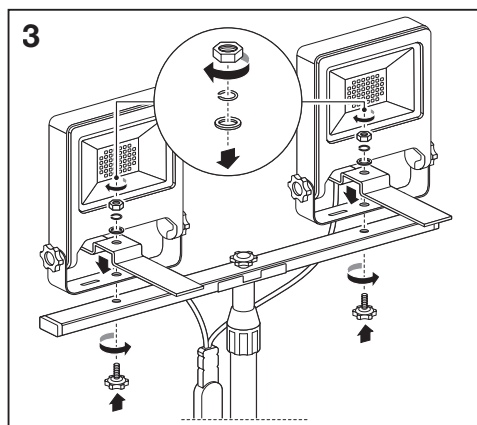

---

**WORKLIGHT VALUE 3POD**

---

	EAN	l x w x h [mm]	W	V <sub>AC</sub>	Hz	lm	lm/W	K
WORK VAL 2x30W/4000K 3POD IP65	4058075308855	680x780x1750	60	220-240 V	50/60 Hz	5400	90	4000
WORK VAL 2x50W/4000K 3POD IP65	4058075308879	680x780x1800	100	220-240 V	50/60 Hz	9000	90	4000

	EAN	IP	IK	∠	R <sub>a</sub>	°(°C)	PF	👤
WORK VAL 2x30W/4000K 3POD IP65	4058075308855	65	06	110°	≥ 80	-20...+45	> 0.9	3.9 kg
WORK VAL 2x50W/4000K 3POD IP65	4058075308879	65	06	110°	≥ 80	-20...+45	> 0.9	4.8 kg