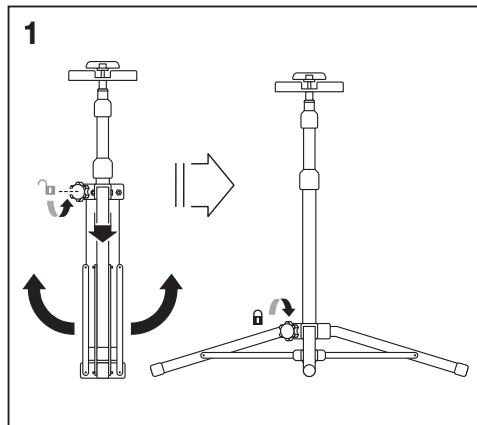

---

**WORKLIGHT VALUE 3POD**

---

	EAN	l x w x h [mm]	W	V <sub>AC</sub>	Hz	lm	lm/W	K
WORK VAL 2x30W/4000K 3POD IP65	4058075308855	680x780x1750	60	220-240 V	50/60 Hz	5400	90	4000
WORK VAL 2x50W/4000K 3POD IP65	4058075308879	680x780x1800	100	220-240 V	50/60 Hz	9000	90	4000

	EAN	IP	IK	∠	R <sub>a</sub>	°(°C)	PF	👤
WORK VAL 2x30W/4000K 3POD IP65	4058075308855	65	06	110°	≥ 80	-20...+45	> 0.9	3.9 kg
WORK VAL 2x50W/4000K 3POD IP65	4058075308879	65	06	110°	≥ 80	-20...+45	> 0.9	4.8 kg