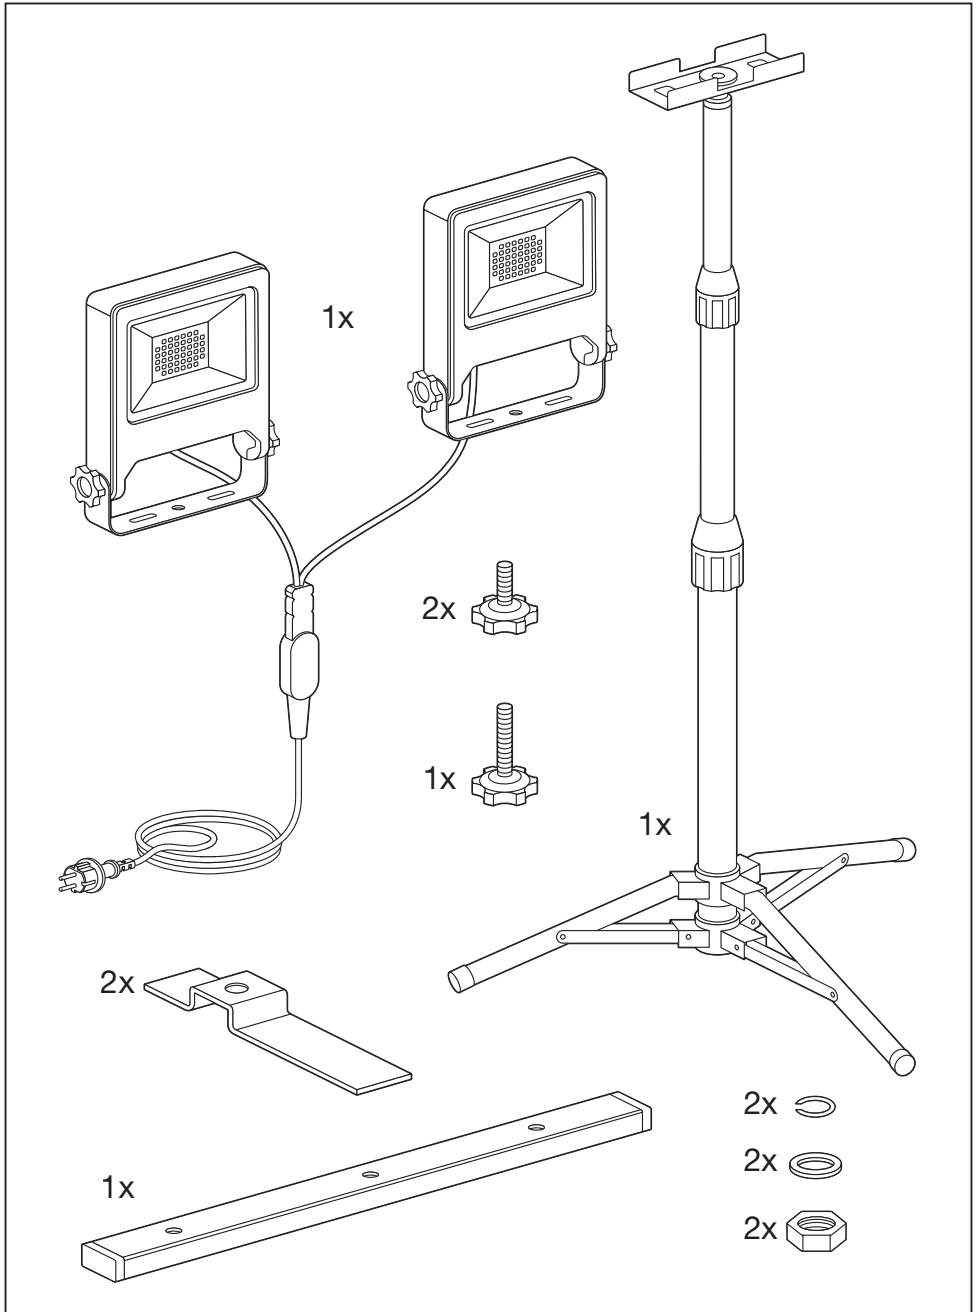

---

**WORKLIGHT VALUE 3POD**

---

	EAN	l x w x h [mm]	W	V <sub>AC</sub>	Hz	lm	lm/W	K
WORK VAL 2x30W/4000K 3POD IP65	4058075308855	680x780x1750	60	220-240 V	50/60 Hz	5400	90	4000
WORK VAL 2x50W/4000K 3POD IP65	4058075308879	680x780x1800	100	220-240 V	50/60 Hz	9000	90	4000

	EAN	IP	IK	∠	R <sub>a</sub>	°(°C)	PF	👤
WORK VAL 2x30W/4000K 3POD IP65	4058075308855	65	06	110°	≥ 80	-20...+45	> 0.9	3.9 kg
WORK VAL 2x50W/4000K 3POD IP65	4058075308879	65	06	110°	≥ 80	-20...+45	> 0.9	4.8 kg