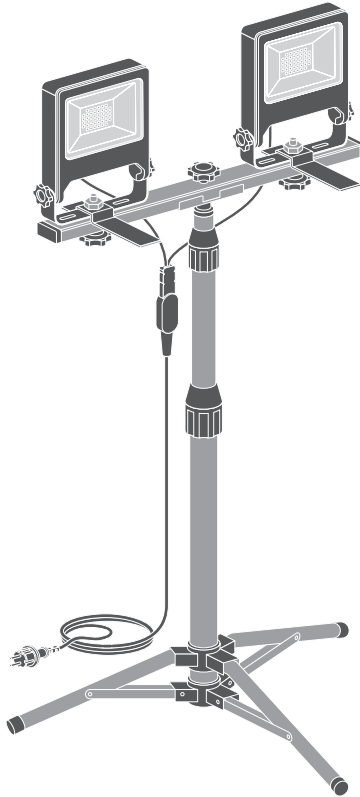

---

**WORKLIGHT VALUE 3POD**

---

	EAN	l x w x h [mm]	W	V <sub>AC</sub>	Hz	lm	lm/W	K
WORK VAL 2x30W/4000K 3POD IP65	4058075308855	680x780x1750	60	220-240 V	50/60 Hz	5400	90	4000
WORK VAL 2x50W/4000K 3POD IP65	4058075308879	680x780x1800	100	220-240 V	50/60 Hz	9000	90	4000

	EAN	IP	IK	∠	R <sub>a</sub>	°(°C)	PF	👤
WORK VAL 2x30W/4000K 3POD IP65	4058075308855	65	06	110°	≥ 80	-20...+45	> 0.9	3.9 kg
WORK VAL 2x50W/4000K 3POD IP65	4058075308879	65	06	110°	≥ 80	-20...+45	> 0.9	4.8 kg