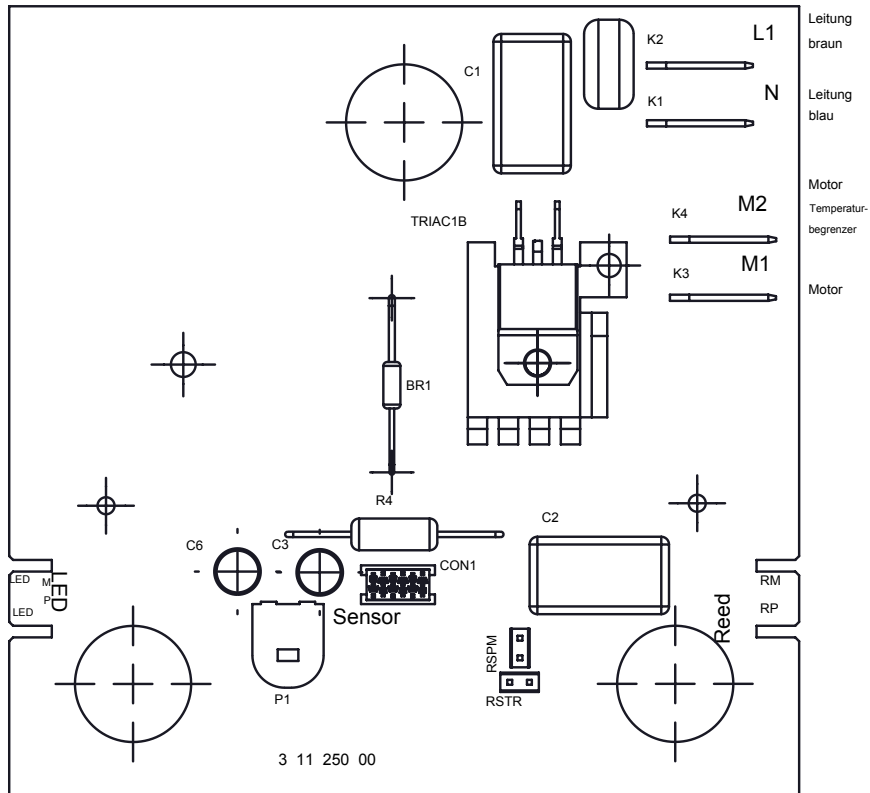

Service-Hinweis

Schaltplan Elektronik AirStar T-C1

⚠ GEFAHR

- Reparaturen nur von Fachkräften, wie z.B. Kundendienst ausführen lassen.
- Nur Original-Ersatzteile verwenden
- Nicht fachgerecht reparierte Geräte stellen eine Gefahr für den Benutzer dar

Service-Manual

Circuit diagram electronic AirStar T-C1

⚠ DANGER

- Have repairs carried out by specialists e.g. customer service
- Use only genuine spare parts
- Inappropriately repaired hand dryers present a danger to the operator