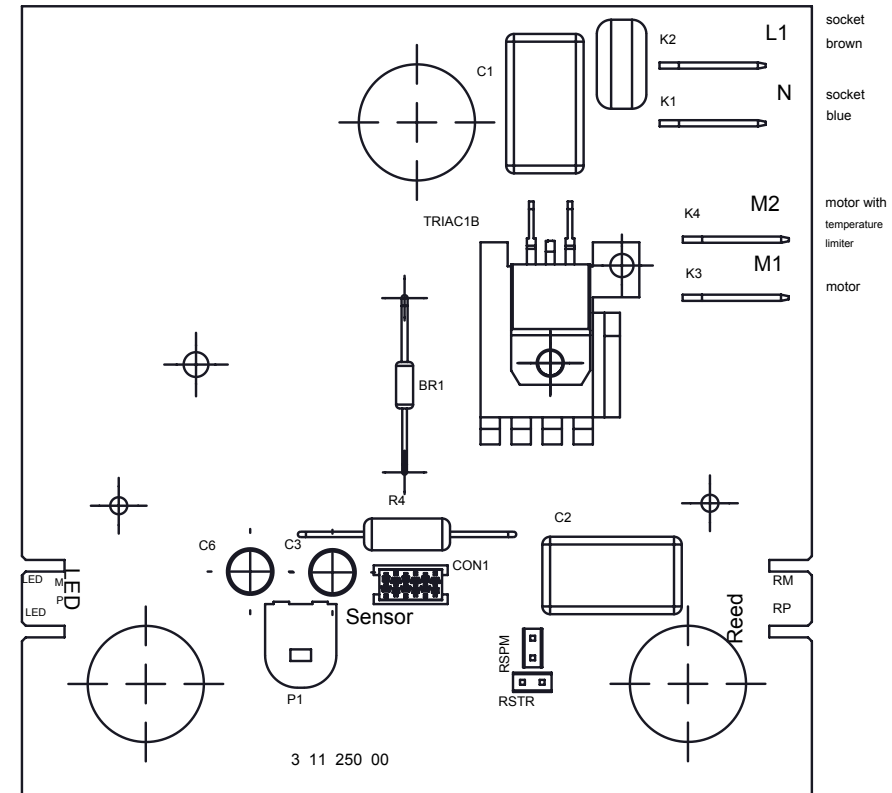

Service-Hinweis

Schaltplan Elektronik AirStar T-C1

⚠ GEFAHR

- Reparaturen nur von Fachkräften, wie z.B. Kundendienst ausführen lassen.
- Nur Original-Ersatzteile verwenden
- Nicht fachgerecht reparierte Geräte stellen eine Gefahr für den Benutzer dar

Service-Manual

Circuit diagram electronic AirStar T-C1

⚠ DANGER

- Have repairs carried out by specialists e.g. customer service
- Use only genuine spare parts
- Inappropriately repaired hand dryers present a danger to the operator