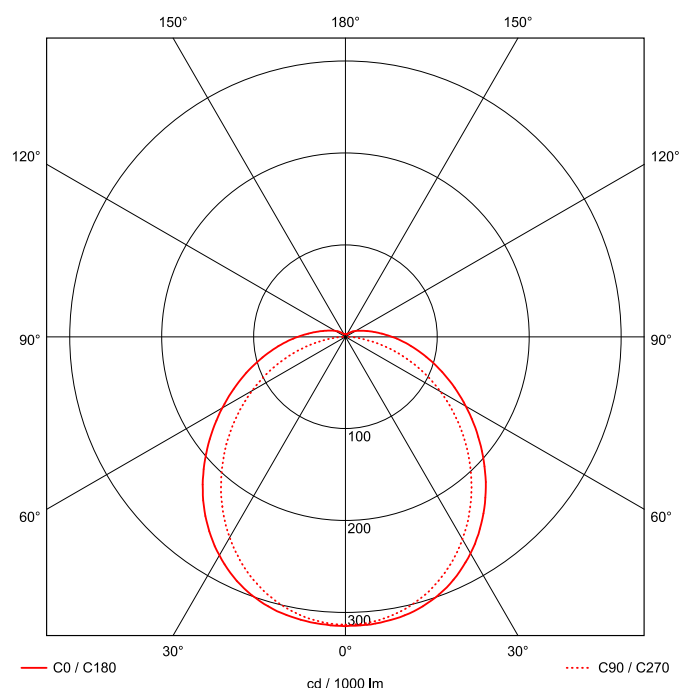

Artikel-Nr: 5291110x00

Wannenleuchten

LUNA PRO INDUSTRY XLS C 1500mm PCO 1x54W 120° 6500lm

Vielseitige LED Feuchtraum Wannenleuchte aus weißem Polycarbonat (IK08, schlagfest) mit neuartiger, besonders schneller Montage. Speziell gefertigt für den Einsatz in Industrieumgebungen mit erhöhtem technischem Standard. Durch smarten Aufbau wird die Installationszeit um ein Drittel verkürzt. Der LED Träger ist in der Abdeckung integriert. Inklusive bewährter Silikondichtung. Jetzt auch als XLS Serie erweiterbar. eXtended Lighting Solutions by PRACHT. Vernetzung durch Bluetooth Low Energy und Steuerung durch Casambi möglich. Geeignet für die Decken-, Pendel- und waagerechte Wandmontage, Tragschienenmontage mit Zubehör möglich. Durchgangsverdrahtung mit optionalen Zubehör möglich. Achtung: PRACHT MANUFAKTUR! Da es ein PRACHT PRO LINE Produkt ist, kann es vielseitig angepasst werden. Sie benötigen eine andere Lichtfarbe, Gehäusefarbe oder Durchgangsverdrahtung? Besondere Herausforderungen? Kein Problem. Wir bieten individuelle Lösungen für Ihre Anforderungen.

EAN 4018098326878 Energie-Effizienz-Klasse

Statistische
Warennummer 94054039

A++

LEUCHTMITTEL

Leuchtentyp	LED
Anzahl Leuchtmittel/LED-Reihen	1
Farbtemperatur K	4.000
Farbwiedergabeindex	>80
Anzahl LED	210
Farbtoleranz (initial MacAdam)	4