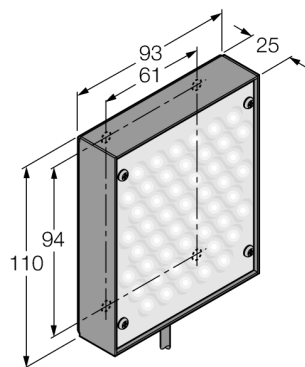

**Bildverarbeitung  
Flächenleuchte  
LEDRA80X80W**

- Ausleuchtung im Nahbereich
- Lichtintensität regelbar
- Schutzart: IP20
- Farbe: Rot
- Spannungsversorgung: 24 VDC
- Kabel, 2m

**Anschlussbild**

**Funktionsprinzip**

Flächenleuchten eignen sich hervorragend für eine gleichmäßige Ausleuchtung in einem konzentrierten Bereich.

<b>Typenbezeichnung</b>	LEDRA80X80W
Ident-Nr.	3069905
<b>Einsatzzweck</b>	Bildverarbeitung
Funktion	Flächenleuchte
Bauform	Quader
Abmessungen	110.4 x 92.6 x 27.6 mm
Gehäusewerkstoff	Metall
Fensterwerkstoff	Kunststoff, klar
Elektrischer Anschluss	Kabel, Dreidraht
Leitungslänge	2 m
LED-Lebensdauer (L70)	10000 h
Schutzart	IP40
Umgebungstemperatur	0...+50 °C
Zulassungen	CE, cULus listed
<b>Betriebsspannung</b>	24...250 VDC
DC Bemessungsbetriebsstrom	≤ 250 mA
<b>Lichtart</b>	Rot
Wellenlänge	620...630nm