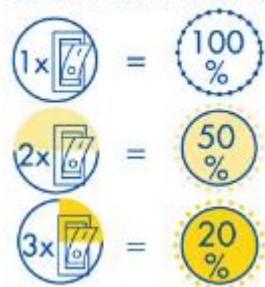

Umwelteigenschaften

Energieeffizienzklasse A+

Energieverbrauchskennzeichnung

gemäß VO 874/2012

Produktabmessungen

Länge 900 mm
 Breite 200 mm
 Höhe 1200 mm
 Gewicht 2550 g

Elektrische Kenndaten

Spannung 220-240 V
 Netzfrequenz 50/60 Hz
 Leistungsaufnahme 5 x 5,0 W
 Bemessungsleistungsaufnahme 5 x 5,0 W
 Gewichteter Energieverbrauch 25 kWh/1.000 h
 Elektrischer Leistungsfaktor $\lambda > 0,5$
 Dimmbar? 3-Stufen dimmbar (per Lichtschalter)
 Zündzeit < 0,5 s
 Anlaufzeit¹ sofort voller Lichtstrom

¹ bis zum Erreichen von 60 % Lichtstrom

² am Ende der Nennlebensdauer

gemäß EU-Verordnung Nr. 1194/2012

Hinweise und Empfehlungen

Empfehlung für die Entsorgung der Lampe

– <http://www.lightme.eu/oekodesign/entsorgung/index.html>

3-Step Dimming:

Dimmen mit jedem herkömmlichen Lichtschalter durch Ein- und Ausschalten.

Abmessungsskizze LED LM85615

L: 900 mm
B: 200 mm
H: 1200 mm

Farbspektrum