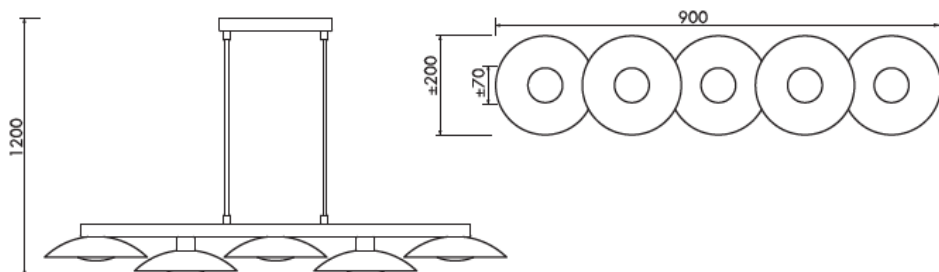

Umwelteigenschaften

Energieeffizienzklasse A+

Energieverbrauchskennzeichnung

gemäß VO 874/2012

Produktabmessungen

Länge 900 mm
 Breite 200 mm
 Höhe 1200 mm
 Gewicht 2550 g

Elektrische Kenndaten

Spannung 220-240 V
 Netzfrequenz 50/60 Hz
 Leistungsaufnahme 5 x 5,0 W
 Bemessungsleistungsaufnahme 5 x 5,0 W
 Gewichteter Energieverbrauch 25 kWh/1.000 h
 Elektrischer Leistungsfaktor $\lambda > 0,5$
 Dimmbar? 3-Stufen dimmbar (per Lichtschalter)
 Zündzeit < 0,5 s
 Anlaufzeit¹ sofort voller Lichtstrom

3-Step Dimming:

Dimmen mit jedem herkömmlichen Lichtschalter durch Ein- und Ausschalten.

Abmessungsskizze LED LM85615

L: 900 mm
B: 200 mm
H: 1200 mm

Farbspektrum