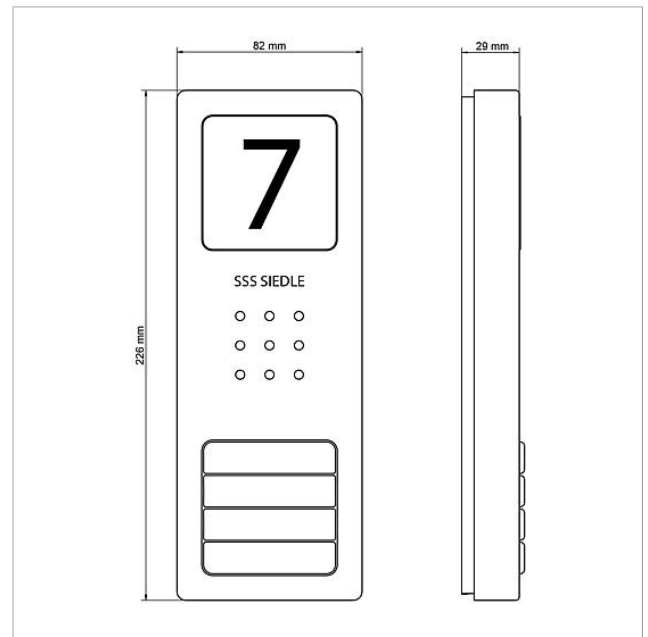

Zeichnungen / Montage