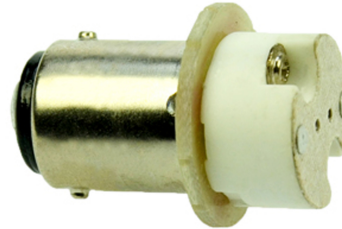

Adapter für Fassung Sockel BA15D auf G4

Artikel-Nr.: 30315

Adapter G4 (Sockel oben) auf BA15d (Sockel unten) - ! Keine
Hochspannung !

Energieeffizienzklasse: nicht kennzeichnungspflichtig

Ausführung:	Reduktionsfassung
Werkstoff:	sonstige
Farbe:	weiß
Fassung:	sonstige
Mit Starteraufnahme:	nein
Befestigungsart:	Steckbefestigung
Nippelgewinde:	ohne