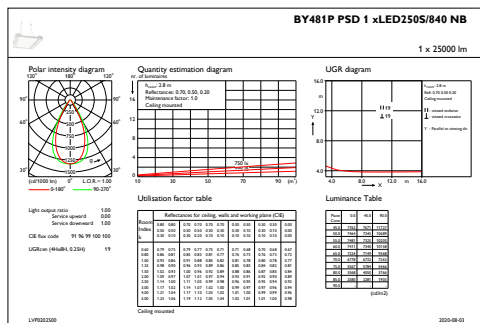

Elektrische Kenndaten

Eingangsspannung	220-240 V
Eingangsfrequenz	50 bis 60 Hz
Einschaltstrom	4,8 A
Einschaltzeit	2,3 ms
Leistungsfaktor (min.)	0,9

Dimmen

Dimmbar	Ja
---------	----

Mechanische Kenndaten

Gehäusematerial	Aluminium
Reflektor-Material	-
Optisches Material	Polycarbonat
Material optische Abdeckung/Linse	Glas
Befestigungsmaterial	Stahl
Ausführung optische Abdeckung	Klar
Gesamte Länge	600 mm
Gesamte Breite	490 mm
Gesamte Höhe	85 mm
Farbe	Silber RAL 9006
Abmessungen (Höhe x Breite x Tiefe)	85 x 490 x 600 mm (3.3 x 19.3 x 23.6 in)

Anwendungsparameter

Umgebungstemperaturbereich	-30 bis +45 °C
Bemessungs-Umgebungstemperatur	45 °C
Maximaler Dimmlevel	10%
Geeignet zum häufigen An- und Ausschalten	Nein

Produktdaten

Gesamt-Produktcode	871869940734600
Bestell-Produktname	BY481P LED250S/840 PSD NB GC SI
EAN/UPC - Produkt	8718699407346
Bestellcode	40734600
Anzahl pro Verpackung	1
SAP-Zähler - Pakete pro Außenkarton	1
SAP-Material	910500465540
Nettogewicht (Einzelteil)	12,000 kg

GentleSpace Gen3

Abmessungsskizzen

GentleSpace gen3 BY480P-BY483P

Photometrische Daten

IFGU1_BY481PPSD1xLED250S840NB

OFPC1_BY481PPSD1xLED250S840NB