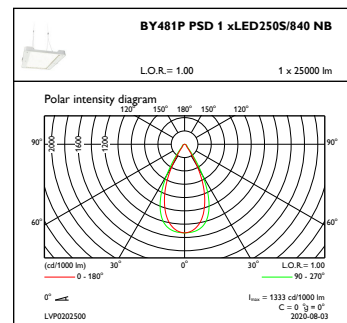

Elektrische Kenndaten

Eingangsspannung	220-240 V
Eingangsfrequenz	50 bis 60 Hz
Einschaltstrom	4,8 A
Einschaltzeit	2,3 ms
Leistungsfaktor (min.)	0,9

Dimmen

Dimmbar	Ja
---------	----

Mechanische Kenndaten

Gehäusematerial	Aluminium
Reflektor-Material	-
Optisches Material	Polycarbonat
Material optische Abdeckung/Linse	Glas
Befestigungsmaterial	Stahl
Ausführung optische Abdeckung	Klar
Gesamte Länge	600 mm
Gesamte Breite	490 mm
Gesamte Höhe	85 mm
Farbe	Silber RAL 9006
Abmessungen (Höhe x Breite x Tiefe)	85 x 490 x 600 mm (3.3 x 19.3 x 23.6 in)

Anwendungsparameter

Umgebungstemperaturbereich	-30 bis +45 °C
Bemessungs-Umgebungstemperatur	45 °C
Maximaler Dimmlevel	10%
Geeignet zum häufigen An- und Ausschalten	Nein

Produktdaten

Gesamt-Produktcode	871869940734600
Bestell-Produktname	BY481P LED250S/840 PSD NB GC SI
EAN/UPC - Produkt	8718699407346
Bestellcode	40734600
Anzahl pro Verpackung	1
SAP-Zähler - Pakete pro Außenkarton	1
SAP-Material	910500465540
Nettogewicht (Einzelteil)	12,000 kg

GentleSpace Gen3

Abmessungsskizzen

GentleSpace gen3 BY480P-BY483P

Photometrische Daten

IFGU1_BY481PPSD1xLED250S840NB

OFPC1_BY481PPSD1xLED250S840NB