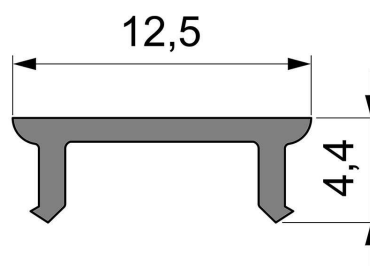

Artikel Nr.: 983007

Abdeckung P-01-08 passend für

Charakteristik

Material	Kunststoff
Farbe	
Optik	matt 75% Transmission

Abmessungen und Gewicht

Länge	3000 mm
Breite	12,5 mm
Höhe	4,4 mm
Durchmesser	
Gewicht	75 g

Montage

Befestigungsmöglichkeiten

Artikel Nr.: 983007

Cover P-01-08 suitable for

Characteristics

Material	plastic
Color	
Optic	matt 75% transmission

Dimensions & Weight

Length	3000 mm
Width	12,5 mm
Height	4,4 mm
Diameter	
Product Weight	75 g