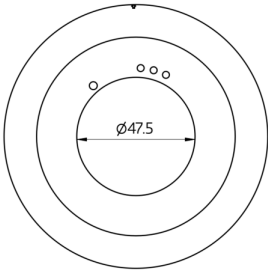

### Technische Daten

<b>Abmessungen:</b>	Ø 106 x 20 mm
<b>Stoßfestigkeitsgrad:</b>	IK05
<b>Gehäuse:</b>	Polycarbonat, UV-beständig

### Bestelldaten

Bezeichnung	Farbe	Artikel-Nummer
Abdeckring PD2N UP	anthrazit matt, ähnlich RAL7016	93761
Abdeckring PD2N UP	verkehrsweiß matt, ähnlich RAL9016	93762
Abdeckring PD2N UP	schwarz matt, ähnlich RAL9005	93763

Bemaßung 93761

Bemaßung 93762

Bemaßung 93763