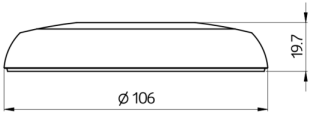

Bemaßung 93763