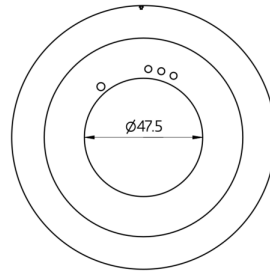

### Technische Daten

<b>Abmessungen:</b>	Ø 106 x 20 mm
<b>Stoßfestigkeitsgrad:</b>	IK05
<b>Gehäuse:</b>	Polycarbonat, UV-beständig

Bemaßung 93761

Bemaßung 93762

Bemaßung 93763