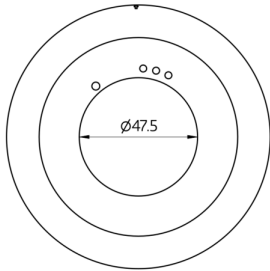

### Produktinformationen

- Abdeckring zur farblichen Anpassung
- Die Verwendbarkeit/Kompatibilität des Zubehörs bitte aus den Beschreibungen der Hauptartikel entnehmen
- Passend für: 93361, 93368, 93383, 93511, 93513, 93531, 93544, ...

### Technische Daten

<b>Abmessungen:</b>	Ø 106 x 20 mm
<b>Stoßfestigkeitsgrad:</b>	IK05
<b>Gehäuse:</b>	Polycarbonat, UV-beständig

Bemaßung 93761

Bemaßung 93762

Bemaßung 93763