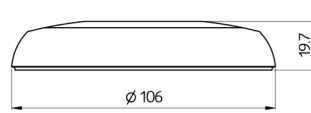

Bemaßung 93762