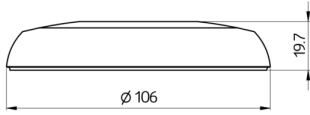

Bemaßung 93761