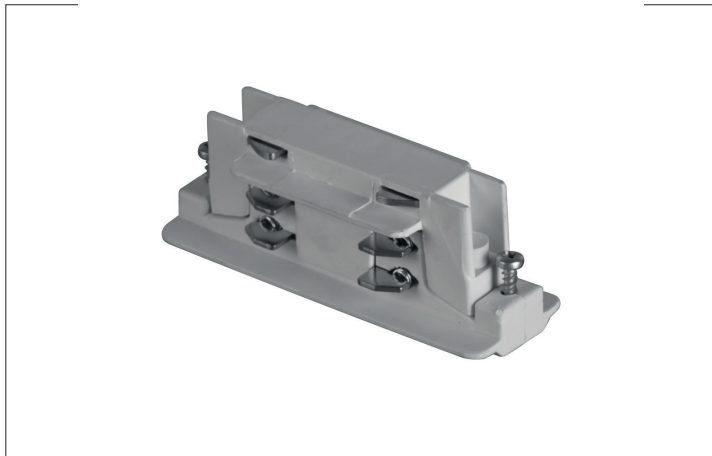

Elektrischer Verbinder
Artikel-Nr. 88114680

Elektrischer Verbinder, silber. .

Artikel-Nr.	88114680
Stand:	22.07.2021 20:41

Farbe	silber
-------	--------