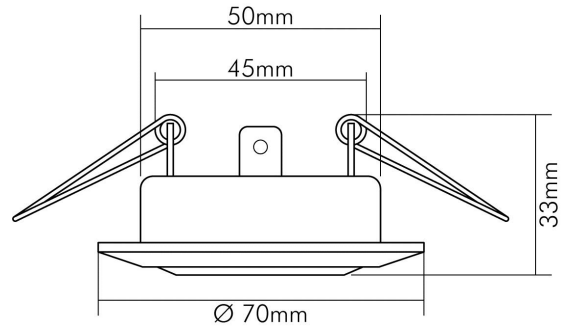

DATENBLATT

C 3840 weiß

Einbauleuchte mit Sprengring, schwenkbar

Artikelnummer	1750701000
GTIN	4044538007557

□

Für Lampenart QR-CB	ja
---------------------	----

LICHTTECHNISCHE EIGENSCHAFTEN

Lichtverteiler	ohne
Leuchtmittel	sonstige
Lichtaustritt	direkt
Farbe steuerbar (RGB)	nein
Farblich abstimmbare Lichtquelle	nein

ELEKTRISCHE EIGENSCHAFTEN

Dimmbar	ja
Lampenleistung	35 W
Fassung	sonstige
Elektrischer Anschluss mit Stecksystem	nein
Durchgangsverdrahtung möglich	nein

SICHERHEITSEIGENSCHAFTEN

Schutzart	IP20
Nur für Innenbereich	ja
Geeignet für Leuchtmittelanzahl	1
Bildschirmarbeitsplatztauglich nach EN 12464-1	nein
CE-Kennzeichnung	ja

TEMPERATUREIGENSCHAFTEN

Umgebungstemperatur [Ta]	0 - 25 °C
--------------------------	-----------

MAßE UND GEWICHT

Höhe	33 mm
Einbautiefe	43 mm
Deckenausschnitt [Durchmesser]	55 mm
Durchmesser	70 mm
Gewicht	140 g