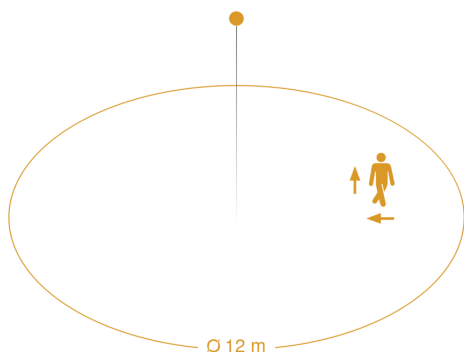

RS PRO 5150 SC

mit Bewegungsmelder & Bluetooth

EAN 4007841 058739

Art.-Nr. 058739

Technische Daten

Abmessungen (L x B x H)	1500 x 87 x 58 mm
Netzanschluss	220 – 240 V / 50 – 60 Hz
Sensortechnologie	Hochfrequenz
Leistung	42 W
Eigenverbrauch	0,45 W
Vernetzung	Ja
Farbtemperatur	4000 K
Farbwiedergabeindex	90-100
Leuchtmittel	LED nicht austauschbar
Lebensdauer LED (Max. °C)	60000 Std
Lichtstromrückgang nach LM80	L80B10
Mit Bewegungsmelder	Ja
Erfassung	ggf. durch Glas, Holz und Leichtbauwände
Erfassungswinkel	360 °
Öffnungswinkel	160 °
Elektronische Skalierbarkeit	Ja
Mechanische Skalierbarkeit	Nein

Sensorerfassungsbereich

Mögliche Montagehöhe: 2,00 m – 4,00 m

Orange: radial und tangential

Maßzeichnung