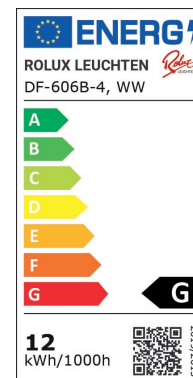

LED-DOWNLIGHT "DF-606B-4" 3000K

Art.-Nr. 01507096067-D

PRODUKTMERKMALE

- IP44 LED Downlight aus Aluminium-Druckguß
- stufenlos dimmbar mit Triac Dimmer / LED Dimmaktor
- mit opaler Abdeckung für homogene Lichtverteilung
- keine sichtbaren LED Punkte
- inkl. externem LED Konverter (280mA CC)
- Anschluss über Schraubklemmen mit Zugentlastung

MERKMALE

Farbe:	weiss
Ausführung:	inkl. internem LED Konverter
Drehbar:	Nein
Schwenkbar:	Nein
Dimmbar:	ja (Triac Dimmer/ Dimmaktor)
Material Leuchte:	Aluminium-Druckguß, Kunststoff
Schutzklasse:	II
Schutzart:	IP44
Bohrloch:	95-100mm
Außendurchmesser:	110mm
Einbautiefe:	45mm
Aufbauhöhe:	3mm
Verpackungseinheit:	24 Stück
EAN Code:	4022208053295
Ursprungsland:	China
Zolltarifnummer:	9405 1091 900

TECHNISCHE DATEN

Nennleistung:	12W
Nennspannung:	220-240V
Netzfrequenz:	50/60Hz
Betriebsstrom:	280ma (CC)
Lichtfarbe:	warmweiss
Farbtemperatur:	3000K
Farbcode:	WW
Lichtstrom:	1000lm
Farbwiedergabeindex:	80Ra
Abstrahlwinkel:	100°
LED-Typ:	SMD
Lebensdauer:	50000h
Schaltzyklen:	40000x
Anlaufzeit in Sekunden:	< 0,5s
Gewichteter Energieverbrauch:	12kWh/1.000h