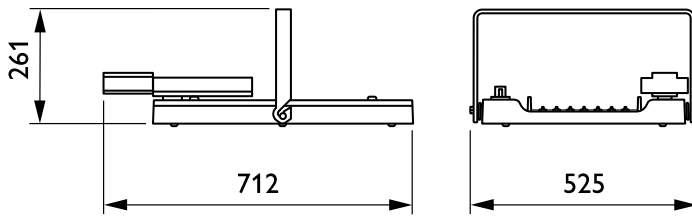

GentleSpace Gen3

Abmessungsskizzen

BY481X LED350S/840 SIA HE WB GC SI H4