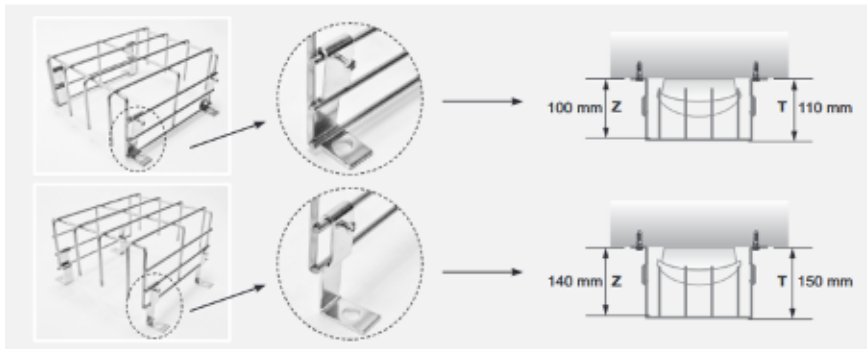

Bounce Guard 4330

Die Lösung für Ihre Anforderung

Ballschutzkorb / Vandalensicherung Bounce Guard 4330 mit folgenden Eigenschaften:

- Schützt vor dem Aufprall von Gegenständen > 50mm (z.B. Bälle, Steine)
- Stabile Konstruktion aus verzinktem und verschweißtem 3mm Rundstahl
- Befestigung durch stabile, verchromte Korbhalter
- verwendbar im Innen und Aussenbereich
- Korbhalter nach Erfordernis seitlich verschiebbar
- Korbhalter verstellbar für Innenhöhe 100 / 140mm
- Außenmaß (LxHxT): 430 x 300 x 110 (150)mm
- Innenmaß (LxHxT): 415 x 280 x 100 (140)mm
- Sonderanfertigungen auf Anfrage

Passend für Leuchten der Serien (nur bei Wandmontage):

- Aluwalk L
- Evolum L
- Metablade L
- Profiler L
- Unlimited L
- Vintage L

Abmessungen

Breite (mm): 430

Höhe (mm): 300

Tiefe (mm): 110

Nettogewicht (kg): 1,29

Maßzeichnung | Dimensional drawing

| Artikelname | Maße Bounce Guard (außen) | Max. Leuchtenmaß (innen) | Korbhalter (Stück) |
|--------------------|---------------------------|--------------------------|--------------------|
| | L x H X T (mm) | X x Y x Z (mm) | |
| Bounce Guard 2320 | 230x200x110 (150) | 215x180x100 (140) | 4 |
| Bounce Guard 3330 | 330x300x110 (150) | 315x280x100 (140) | 4 |
| Bounce Guard 4340 | 430x400x110 (150) | 415x380x100 (140) | 4 |
| Bounce Guard 3320 | 330x200x110 (150) | 315x180x100 (140) | 4 |
| Bounce Guard 4320 | 430x200x110 (150) | 415x180x100 (140) | 4 |
| Bounce Guard 16020 | 1600x200x110 (150) | 1585x180x100 (140) | 6 |
| Bounce Guard 4330 | 430x300x110 (150) | 415x280x100 (140) | 4 |
| Bounce Guard 5330 | 530x300x110 (150) | 515x280x100 (140) | 6 |
| Bounce Guard 6330 | 630x300x110 (150) | 615x280x100 (140) | 6 |
| Bounce Guard 7340 | 730x400x110 (150) | 715x380x100 (140) | 6 |