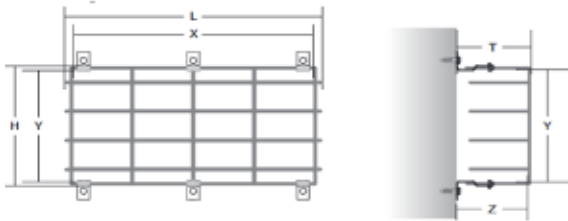

Bounce Guard 4330

Die Lösung für Ihre Anforderung

Ballschutzkorb / Vandalensicherung Bounce Guard 4330 mit folgenden Eigenschaften:

- Schützt vor dem Aufprall von Gegenständen > 50mm (z.B. Bälle, Steine)
- Stabile Konstruktion aus verzinktem und verschweißtem 3mm Rundstahl
- Befestigung durch stabile, verchromte Korbhalter
- verwendbar im Innen und Aussenbereich
- Korbhalter nach Erfordernis seitlich verschiebbar
- Korbhalter verstellbar für Innenhöhe 100 / 140mm
- Außenmaß (LxHxT): 430 x 300 x 110 (150)mm
- Innenmaß (LxHxT): 415 x 280 x 100 (140)mm
- Sonderanfertigungen auf Anfrage

Passend für Leuchten der Serien (nur bei Wandmontage):

- Aluwalk L
- Evolum L
- Metablade L
- Profiler L
- Unlimited L
- Vintage L

Abmessungen

Breite (mm): 430

Höhe (mm): 300

Tiefe (mm): 110

Nettogewicht (kg): 1,29

Maßzeichnung | Dimensional drawing

| Artikelname | Maße Bounce Guard (außen) | Max. Leuchtenmaß (innen) | Korbhalter (Stück) |
|--------------------|---------------------------|--------------------------|--------------------|
| | L x H X T (mm) | X x Y x Z (mm) | |
| Bounce Guard 2320 | 230x200x110 (150) | 215x180x100 (140) | 4 |
| Bounce Guard 3330 | 330x300x110 (150) | 315x280x100 (140) | 4 |
| Bounce Guard 4340 | 430x400x110 (150) | 415x380x100 (140) | 4 |
| Bounce Guard 3320 | 330x200x110 (150) | 315x180x100 (140) | 4 |
| Bounce Guard 4320 | 430x200x110 (150) | 415x180x100 (140) | 4 |
| Bounce Guard 16020 | 1600x200x110 (150) | 1585x180x100 (140) | 6 |
| Bounce Guard 4330 | 430x300x110 (150) | 415x280x100 (140) | 4 |
| Bounce Guard 5330 | 530x300x110 (150) | 515x280x100 (140) | 6 |
| Bounce Guard 6330 | 630x300x110 (150) | 615x280x100 (140) | 6 |
| Bounce Guard 7340 | 730x400x110 (150) | 715x380x100 (140) | 6 |