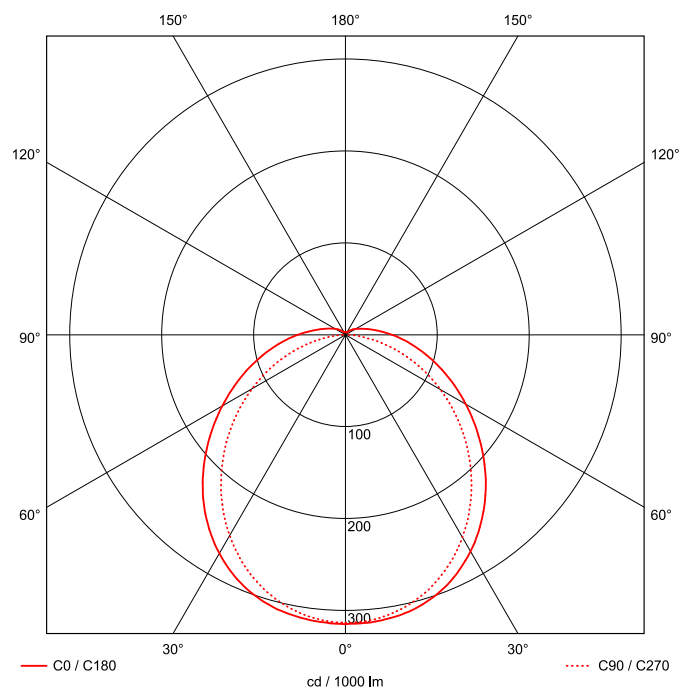

Artikel-Nr: 5291015

Wannenleuchten

Leuchte LUNA PRO 1500mm PCO 1x52W 120° 6500lm

Vielseitige LED Feuchtraum Wannenleuchte aus weißem Polycarbonat (IK08, schlagfest) mit neuartiger, besonders schneller Montage. Durch smarten Aufbau wird die Installationszeit um ein Drittel verkürzt. Der LED Träger ist in der Abdeckung integriert. Inklusive bewährter Silikondichtung. Geeignet für die Decken-, Pendel- und waagerechte Wandmontage, Tragschienenmontage mit Zubehör möglich. Durchgangsverdrahtung mit optionalen Zubehör möglich. Achtung: PRACHT MANUFAKTUR! Da es ein PRACHT PRO LINE Produkt ist, kann es vielseitig angepasst werden. Sie benötigen eine andere Lichtfarbe, Gehäusefarbe oder Durchgangsverdrahtung? Besondere Herausforderungen? Kein Problem. Wir bieten individuelle Lösungen für Ihre Anforderungen.

EAN 4018098326670 Energie-Effizienz-Klasse

Statistische
Warennummer 94054039

A++

LEUCHTMITTEL

Leuchtentyp	LED
Anzahl Leuchtmittel/LED-Reihen	1
Farbtemperatur K	4.000
Farbwiedergabeindex	>80
Anzahl LED	210
Farbtoleranz (initial MacAdam)	4

LEISTUNG

Effektiver Lichtstrom Im	6500
Systemleistung W	52
Lichtstrom Im/W	125
EnergieEffizienzklasse	A++

LICHTTECHNIK

Lichtlenkung	breitstrahlend
Ausstrahlwinkel in °	120
Blendbegrenzung UGR 4H 8H C0 C90	25,7 / 24