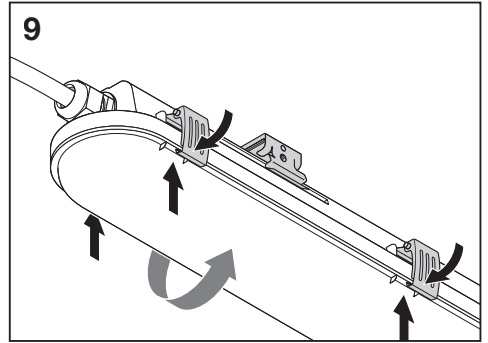

n	B16	C10	C16
DP 1200 18W	58	46	73
DP 1200 32W	27	24	39
DP 1500 26W	56	44	71
DP 1500 46W	26	23	37
DP 1500 58W	26	23	38
DP 1500 81W	13	16	26