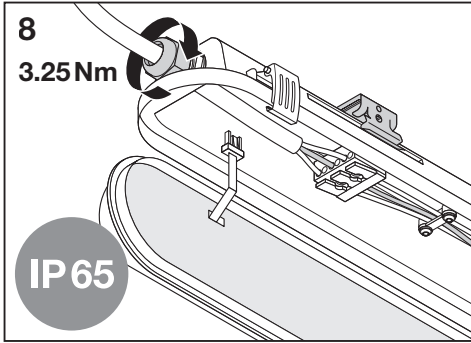

n	B16	C10	C16
DP 1200 18W	58	46	73
DP 1200 32W	27	24	39
DP 1500 26W	56	44	71
DP 1500 46W	26	23	37
DP 1500 58W	26	23	38
DP 1500 81W	13	16	26