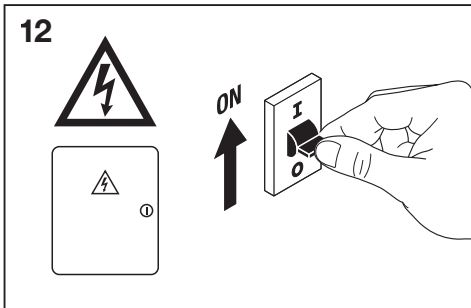

n	B16	C10	C16
DP 1200 18W	58	46	73
DP 1200 32W	27	24	39
DP 1500 26W	56	44	71
DP 1500 46W	26	23	37
DP 1500 58W	26	23	38
DP 1500 81W	13	16	26