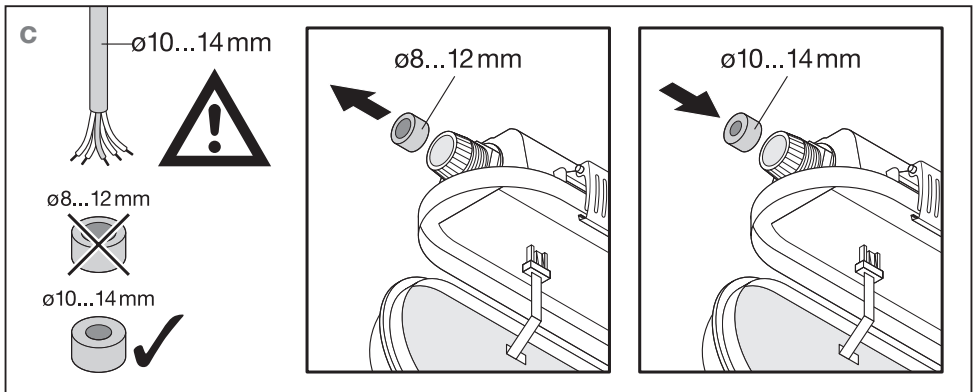

DP 1500 TH-KIT / EAN 4058075695054