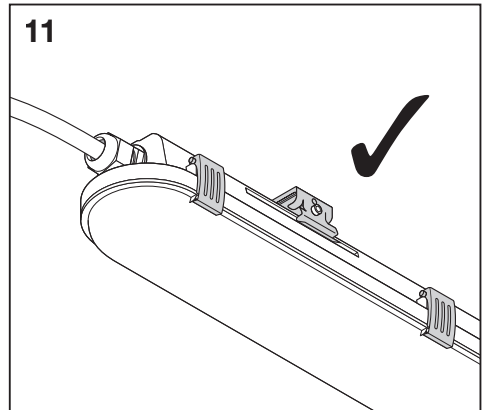

n	B16	C10	C16
DP 1200 18W	58	46	73
DP 1200 32W	27	24	39
DP 1500 26W	56	44	71
DP 1500 46W	26	23	37
DP 1500 58W	26	23	38
DP 1500 81W	13	16	26