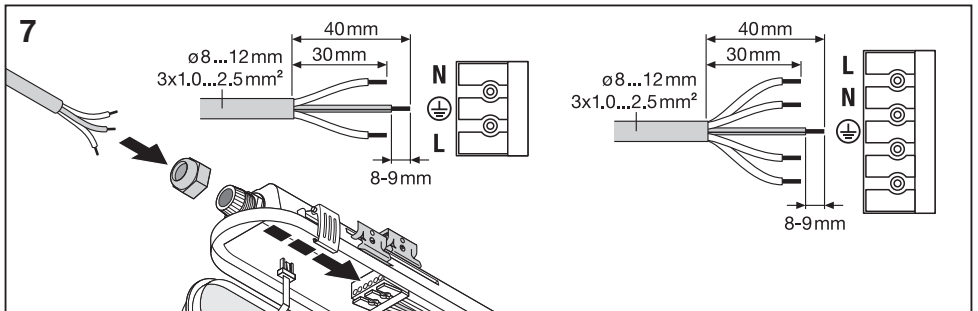

DP 1500 TH-KIT / EAN 4058075695054