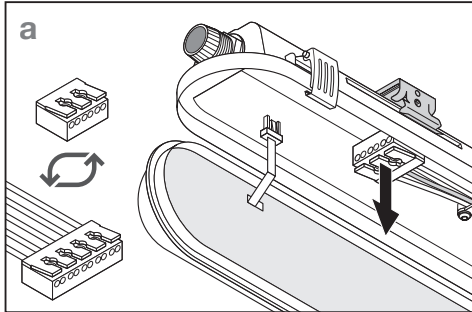

DP 1500 TH-KIT / EAN 4058075695054