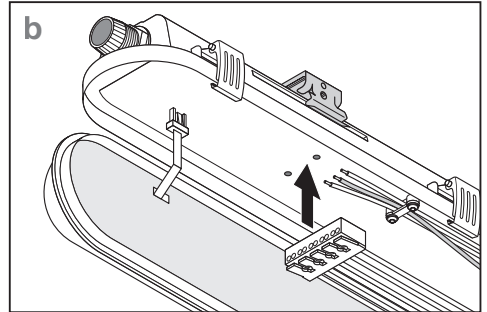

DP 1500 TH-KIT / EAN 4058075695054