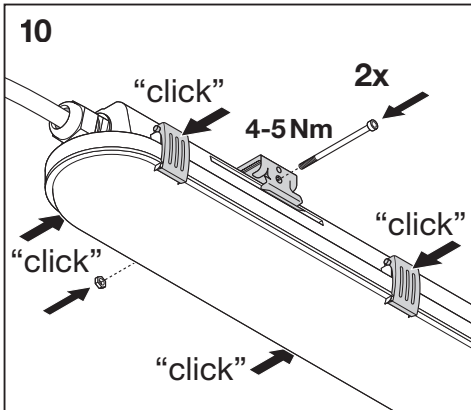

n	B16	C10	C16
DP 1200 18W	58	46	73
DP 1200 32W	27	24	39
DP 1500 26W	56	44	71
DP 1500 46W	26	23	37
DP 1500 58W	26	23	38
DP 1500 81W	13	16	26