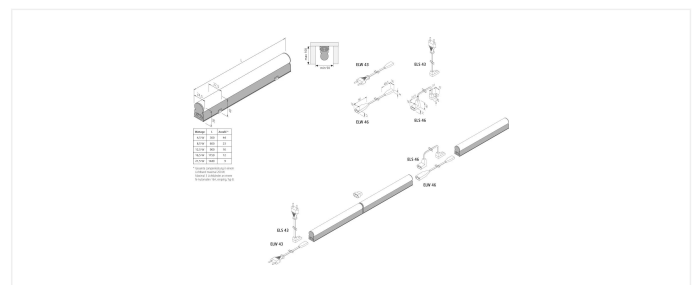

EcoLite F HO

Lichtstarke 230V Anbau-Linienleuchte mit Flächenlicht LED EcoLite F HO 600mm 8,5W nw

Beschreibung:

Leuchtstark, kompakt und energieeffizient – die LED Leuchte 230V „EcoLite F HO“ eignet sich ideal für zahlreiche Anwendungen: vom Edel-Shop bis zur privaten Nutzung für dekorative Zwecke. Das neutral weiße Licht mit ca. 4000K sorgt in Kombination mit besonders geringen Leuchtenabständen für eine besonders ansprechende Optik. Dank der cleveren und dem Produkt beiliegenden Clip-Befestigungen ist die Montage des LED Flächenlichts besonders einfach. Dank Zubehör wie waagerechter Anschlüsse und Verbindungsleitungen kann die LED Leuchte zudem an viele spezifische Anwendungsfälle angepasst werden.

Anschluss: 220 - 240V / 50 - 60Hz
Lebensdauer: L70/B10 >= 50.000h
Lichtfarbe: 4000K neutral weiß
Ausstrahlungswinkel: 170°
Energieeffizienz: LED 135 lm/W; Leuchte: 1600 lm/m (110 lm/W)
Energieeffizienzklasse: E
Farbwiedergabe: Ra/CRI >= 80
Zeichen: CE, MM, ENEC25, IP20, SK II
EAN-Nr.: 4,05127E+12
Gewicht: 0,114 kg

Besonderheiten:

- starrer Verbinder für minimale Leuchtenabstände (im Lieferumfang enthalten)

EcoLite F HO

	170°	Ø	ww	nw
0,5m		11400	2036 lx	2180 lx
1,0m		22800	509 lx	545 lx
1,5m		34300	226lx	242 lx
2,0m		45700	127 lx	136 lx
2,5m		57200	81 lx	87 lx