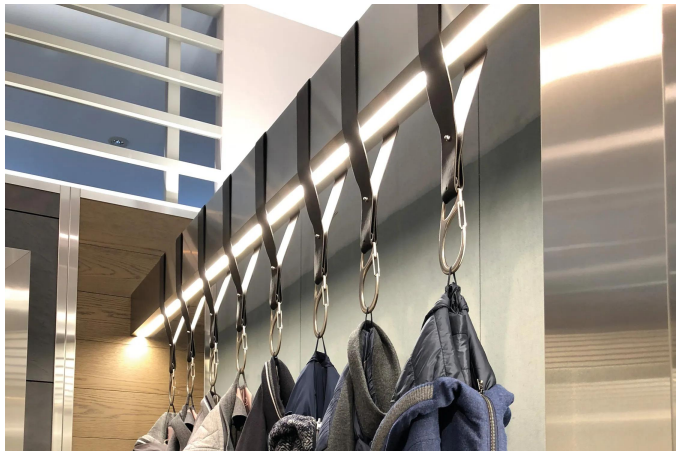

EcoLite F HO

Lichtstarke 230V Anbau-Linienleuchte mit Flächenlicht LED EcoLite F HO 600mm 8,5W nw

Beschreibung:

Leuchtstark, kompakt und energieeffizient – die LED Leuchte 230V „EcoLite F HO“ eignet sich ideal für zahlreiche Anwendungen: vom Edel-Shop bis zur privaten Nutzung für dekorative Zwecke. Das neutral weiße Licht mit ca. 4000K sorgt in Kombination mit besonders geringen Leuchtenabständen für eine besonders ansprechende Optik. Dank der cleveren und dem Produkt beiliegenden Clip-Befestigungen ist die Montage des LED Flächenlichts besonders einfach. Dank Zubehör wie waagerechter Anschlüsse und Verbindungsleitungen kann die LED Leuchte zudem an viele spezifische Anwendungsfälle angepasst werden.

Besonderheiten:

- starrer Verbinder für minimale Leuchtenabstände (im Lieferumfang enthalten)

EcoLite F HO

	170°	Ø	ww	nw
0,5m		11400	2036 lx	2180 lx
1,0m		22800	509 lx	545 lx
1,5m		34300	226lx	242 lx
2,0m		45700	127 lx	136 lx
2,5m		57200	81 lx	87 lx