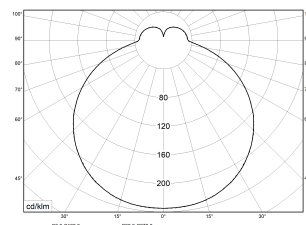

RKF-Z 4 BASIC 4000K 4300lm 42W | Artikelnummer 76173442

PMMA
650°C

IK02

HB

Runde, flache Wand- und Deckenleuchte mit LED-Technik. Gehäuse aus profiliertem, weiß pulverbeschichtetem Stahlblech. Zylindrische, glatte Abdeckung aus UV-beständigem PMMA (Acrylglas), opal. Praktische, integrierte, Bajonett-Verschlusstechnik, keine separaten Verschlüsse notwendig. 3-polige Anschlussklemme mit Steckkontakt, Durchschleifen möglich, 2 Kabeleinführungen. Geeignet für die Montage an Wand und Decke oder gependelt mit 3-Punkt-Seilabhängung. Zugelassen für den Einsatz in Innenbereichen.

Montageart und Anwendungsbereich

Decken- und Wandmontage, Pendelausführung als Variante möglich
Nur für den Einsatz in Innenbereichen zugelassen

Technische Daten

Artikelnummer	76173442
Bestellbezeichnung	RKF-Z 4 4500lm 4000K 42W
Lichtquelle	LED, austauschbar durch eine autorisierte Fachkraft
Betriebsgerät	LED-Konverter, austauschbar durch eine autorisierte Fachkraft
Anzahl Leuchtmittel	1
Dimmbarkeit	nicht dimmbar
Netzspannung	220-240V/50-60Hz
Spannungsart	AC
Anschlussleistung	42 W
Lichtausbeute	102 lm/W
Leuchtenlichtstrom	4300 lm
Farbtemperatur	4000 K
Farbwiedergabeindex Ra	Ra > 80
Nennlebensdauer	50000 h
Lebensdauerbewertung	L70/B10
Lichtoptik	Wanne aus UV-beständigem Polymethylmethacrylat (PMMA)
Anzahl Leuchten an Sicherungsautomat B16	46 Stück
Gehäuse	Gehäuse aus Stahlblech weiss
Kabeleinführung (Position)	rückseitig
Betriebs-Umgebungstemperatur - min.	-20 °C
Betriebs-Umgebungstemperatur - max.	35 °C