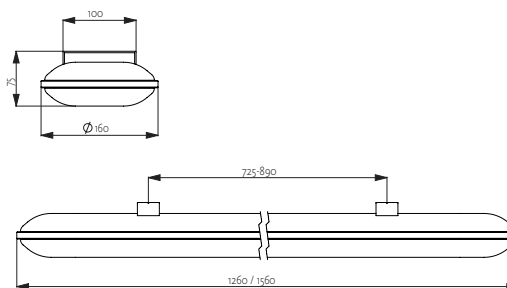

TECHNISCHE DATEN:

IP20, SKI, 220-240V AC
198-264V DC, 0/50-60Hz
Umgebungstemperatur:
-25°C bis +25°C, CE

MODELL	SYSTEM-LEISTUNG (W)	FARBTEMPERATUR (K)	LICHTSTROM (lm)	EFFIZIENZ (lm/W)	GEWICHT (kg)	ARTIKELNR. EIN/AUS	ARTIKELNR. DALI	ARTIKELNR. HF-SENSOR*
Duro PC 2xUltiLED 17W, 1260x160x75								
Duro PC 2xUltiLED 17W 830	39	3000	3786	97	2,3	54002320000-1	54002320020-1	54002320053-1
Duro PC 2xUltiLED 17W 840	39	4000	4040	104	2,3	54002420000-1	54002420020-1	54002420053-1
Duro PC 1xUltiLED 23W, 1560x160x75								
Duro PC 1xUltiLED 23W 830	28	3000	2730	98	2,4	-	54001330020-1	-
Duro PC 1xUltiLED 23W 840	28	4000	2880	103	2,4	-	54001430020-1	-
Duro PC 1xUltiLED 23W 830 EM1	28	3000	2730	98	2,4	54001330081-1	-	-
Duro PC 1xUltiLED 23W 840 EM1	28	4000	2880	103	2,4	54001430081-1	-	-
Duro PC 2xUltiLED 23W, 1560x160x75								
Duro PC 2xUltiLED 23W 830	53	3000	5096	96	2,5	54002330000-1	54002330020-1	54002330053-1
Duro PC 2xUltiLED 23W 840	53	4000	5460	103	2,5	54002430000-1	54002430020-1	54002430053-1
Zubehör								Artikelnr.
Fernbedienung UHS 4								760166

* Zur Änderung der werkseitig programmierten Werte wird eine Fernbedienung (s. Zubehör) benötigt.

DURO LED