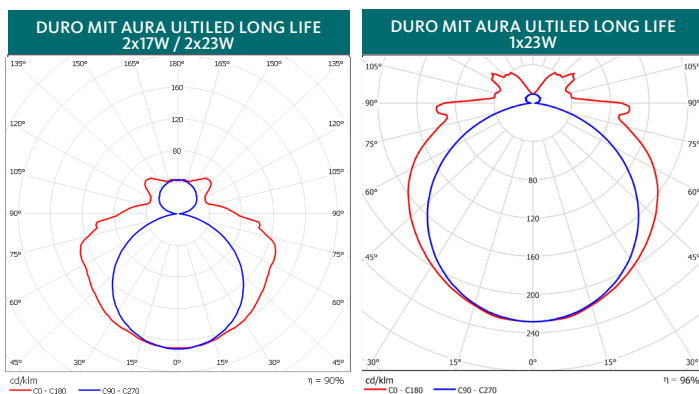

TECHNISCHE DATEN:

IP20, SKI, 220-240V AC
198-264V DC, 0/50-60Hz
Umgebungstemperatur:
-25°C bis +25°C, CE

MODELL	SYSTEM-LEISTUNG (W)	FARBTEMPERATUR (K)	LICHTSTROM (lm)	EFFIZIENZ (lm/W)	GEWICHT (kg)	ARTIKELNR. EIN/AUS	ARTIKELNR. DALI	ARTIKELNR. HF-SENSOR*
Duro PC 2xUltiLED 17W, 1260x160x75								
Duro PC 2xUltiLED 17W 830	39	3000	3786	97	2,3	54002320000-1	54002320020-1	54002320053-1
Duro PC 2xUltiLED 17W 840	39	4000	4040	104	2,3	54002420000-1	54002420020-1	54002420053-1
Duro PC 1xUltiLED 23W, 1560x160x75								
Duro PC 1xUltiLED 23W 830	28	3000	2730	98	2,4	-	54001330020-1	-
Duro PC 1xUltiLED 23W 840	28	4000	2880	103	2,4	-	54001430020-1	-
Duro PC 1xUltiLED 23W 830 EM1	28	3000	2730	98	2,4	54001330081-1	-	-
Duro PC 1xUltiLED 23W 840 EM1	28	4000	2880	103	2,4	54001430081-1	-	-
Duro PC 2xUltiLED 23W, 1560x160x75								
Duro PC 2xUltiLED 23W 830	53	3000	5096	96	2,5	54002330000-1	54002330020-1	54002330053-1
Duro PC 2xUltiLED 23W 840	53	4000	5460	103	2,5	54002430000-1	54002430020-1	54002430053-1
Zubehör								Artikelnr.
Fernbedienung UHS 4								760166

* Zur Änderung der werkseitig programmierten Werte wird eine Fernbedienung (s. Zubehör) benötigt.

DURO LED