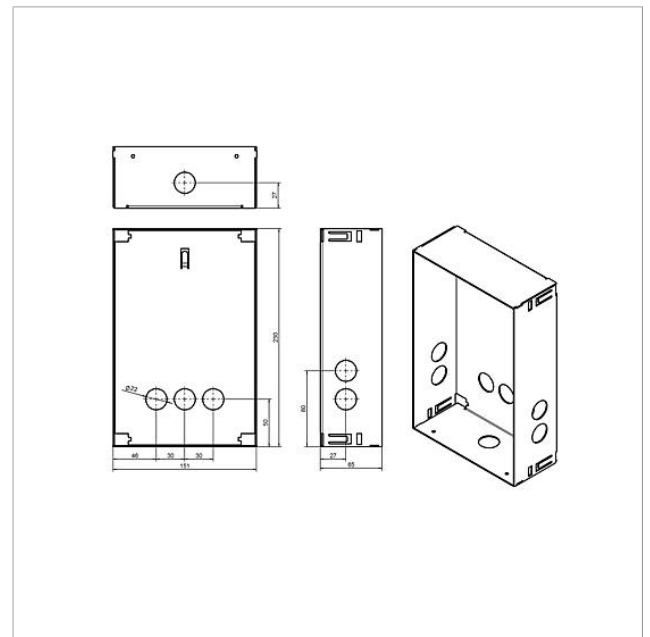

Zeichnungen / Montage