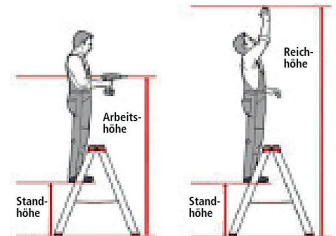

Technisches Datenblatt

Seite: 1 / 6

PHSSLA Holz-Stufenstehleiter Alu-Stufen

- Holz-Stufenstehleiter mit Alu-Stufen u. Fingerklemmschutz
- Stufen mit geprüfter Rutschhemmung
- 80 mm tiefe Stufen mit geriffelter Oberfläche
- Rutschfestigkeitsklasse R12 für Trittsicherheit und einen bequemen, sicheren Stand
- Fingerklemmschutz an den Holmen befestigt (gefährliche Scherstellen haben einen min. Abstand von 25 mm)
- Standfläche nach TRBS 2121-2: ja
- Material der Holme: Fichte lagenverklebt
- Material der Sprossen: Fichte lagenverklebt
- Holm-Sprossen-Verbindung: verzapft u. verleimt
- Material Gurtbänder: Polyester
- Material Stufen: En AW 6060 T66
- Holm-Stufen-Verbindung: verschraubt
- Material Hufeisenbeschlag mit Eimerhaken: Stahl verzinkt
- Material Lasche: Stahl verzinkt
- Material Abstandshalter: Stahl verzinkt
- Obersten zwei Sprossen (HxT): 45 x 23 mm
- Holmabmessung: 60 x 25 mm
- Stufenabstand: 280 mm
- Stufentiefe: 80 mm
- Traglast: 150 kg

Informationen

Art.-Nr.	05106832	05106833	05106834	05106835	05106836
ID-Nr.	057639	057640	057641	057642	057643
Typ	PHSSLA24	PHSSLA25	PHSSLA26	PHSSLA27	PHSSLA28
VPE	1	1	1	1	1
Anzahl Sprossen	2 x 4	2 x 5	2 x 6	2 x 7	2 x 8
Arbeitshöhe	2,03 m	2,30 m	2,57	2,84 m	3,11 m
Breite unten/oben	505 / 375 mm	535 / 375 mm	565 / 375 mm	590 / 375 mm	620 / 375 mm
Gewicht	5,8 kg	7,0 kg	8,1 kg	9,4 kg	10,6 kg
Länge	1,24 m	1,52 m	1,80 m	2,08 m	2,36 m
Reichhöhe	2,53 m	2,80 m	3,07 m	3,34 m	3,61 m
Schrittlänge	1,00 m	1,19 m	1,39 m	1,58 m	1,77 m
Senkrechte Höhe	1,17 m	1,43 m	1,70 m	1,96 m	2,22 m
Standhöhe	0,53 m	0,80 m	1,07 m	1,34 m	1,61 m