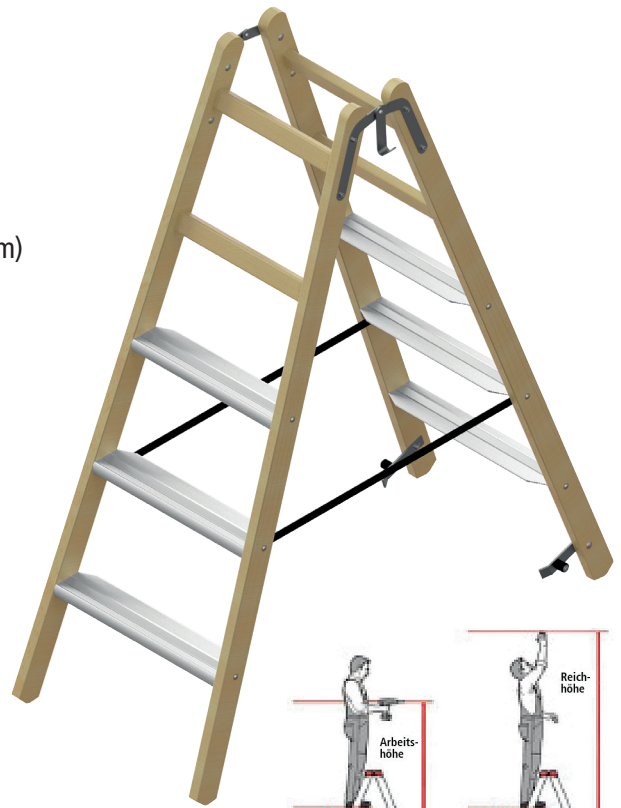

Technisches Datenblatt

Seite: 1 / 6

PHSSLA Holz-Stufenstehleiter Alu-Stufen

- Holz-Stufenstehleiter mit Alu-Stufen u. Fingerklemmschutz
- Stufen mit geprüfter Rutschhemmung
- 80 mm tiefe Stufen mit geriffelter Oberfläche
- Rutschfestigkeitsklasse R12 für Trittsicherheit und einen bequemen, sicheren Stand
- Fingerklemmschutz an den Holmen befestigt (gefährliche Scherstellen haben einen min. Abstand von 25 mm)
- Standfläche nach TRBS 2121-2: ja
- Material der Holme: Fichte lagenverklebt
- Material der Sprossen: Fichte lagenverklebt
- Holm-Sprossen-Verbindung: verzapft u. verleimt
- Material Gurtbänder: Polyester
- Material Stufen: En AW 6060 T66
- Holm-Stufen-Verbindung: verschraubt
- Material Hufeisenbeschlag mit Eimerhaken: Stahl verzinkt
- Material Lasche: Stahl verzinkt
- Material Abstandshalter: Stahl verzinkt
- Obersten zwei Sprossen (HxT): 45 x 23 mm
- Holmabmessung: 60 x 25 mm
- Stufenabstand: 280 mm
- Stufentiefe: 80 mm
- Traglast: 150 kg

Informationen

Art.-Nr.	05106832	05106833	05106834	05106835	05106836
ID-Nr.	057639	057640	057641	057642	057643
Typ	PHSSLA24	PHSSLA25	PHSSLA26	PHSSLA27	PHSSLA28
VPE	1	1	1	1	1
Anzahl Sprossen	2 x 4	2 x 5	2 x 6	2 x 7	2 x 8
Arbeitshöhe	2,03 m	2,30 m	2,57	2,84 m	3,11 m
Breite unten/oben	505 / 375 mm	535 / 375 mm	565 / 375 mm	590 / 375 mm	620 / 375 mm
Gewicht	5,8 kg	7,0 kg	8,1 kg	9,4 kg	10,6 kg
Länge	1,24 m	1,52 m	1,80 m	2,08 m	2,36 m
Reichhöhe	2,53 m	2,80 m	3,07 m	3,34 m	3,61 m
Schrittlänge	1,00 m	1,19 m	1,39 m	1,58 m	1,77 m
Senkrechte Höhe	1,17 m	1,43 m	1,70 m	1,96 m	2,22 m
Standhöhe	0,53 m	0,80 m	1,07 m	1,34 m	1,61 m