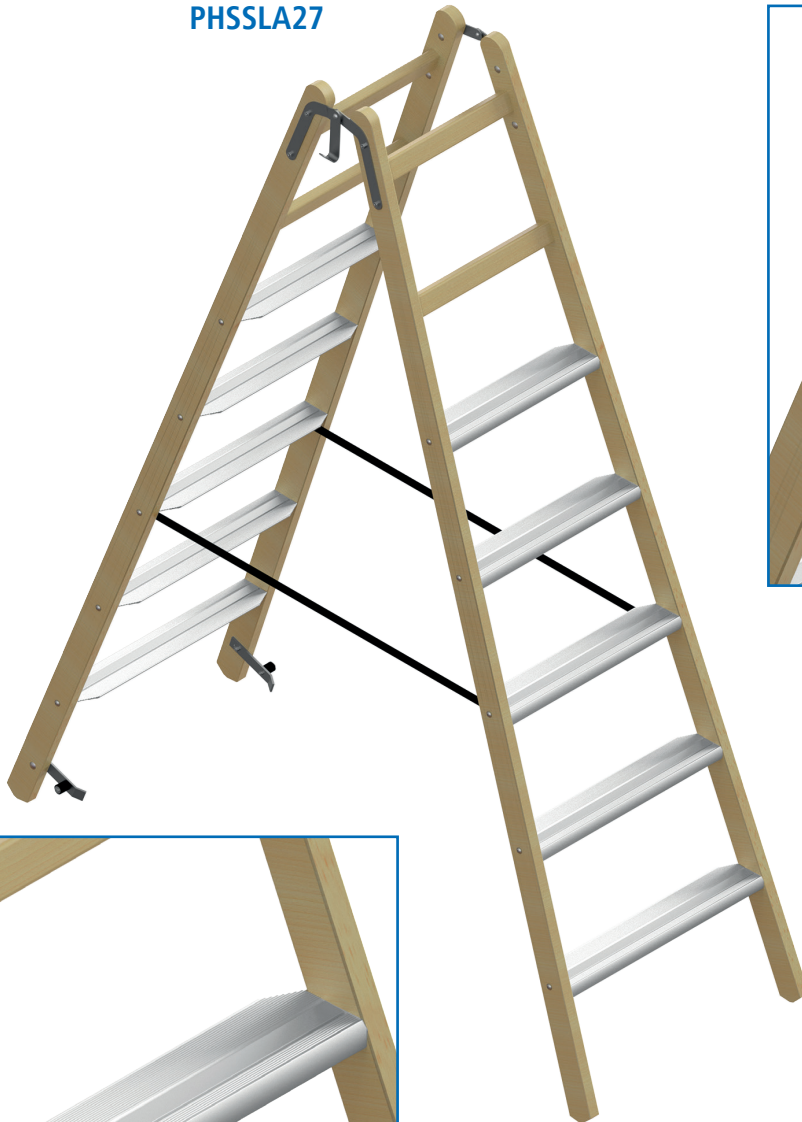

Technisches Datenblatt

Seite: 1 / 6

PHSSLA Holz-Stufenstehleiter Alu-Stufen

- Holz-Stufenstehleiter mit Alu-Stufen u. Fingerklemmschutz
- Stufen mit geprüfter Rutschhemmung
- 80 mm tiefe Stufen mit geriffelter Oberfläche
- Rutschfestigkeitsklasse R12 für Trittsicherheit und einen bequemen, sicheren Stand
- Fingerklemmschutz an den Holmen befestigt (gefährliche Scherstellen haben einen min. Abstand von 25 mm)
- Standfläche nach TRBS 2121-2: ja
- Material der Holme: Fichte lagenverklebt
- Material der Sprossen: Fichte lagenverklebt
- Holm-Sprossen-Verbindung: verzapft u. verleimt
- Material Gurtbänder: Polyester
- Material Stufen: En AW 6060 T66
- Holm-Stufen-Verbindung: verschraubt
- Material Hufeisenbeschlag mit Eimerhaken: Stahl verzinkt
- Material Lasche: Stahl verzinkt
- Material Abstandshalter: Stahl verzinkt
- Obersten zwei Sprossen (HxT): 45 x 23 mm
- Holmabmessung: 60 x 25 mm
- Stufenabstand: 280 mm
- Stufentiefe: 80 mm
- Traglast: 150 kg

Technisches Datenblatt

Seite: 2 / 6

PHSSLA Holz-Stufenstehtleiter Alu-Stufen

PHSSLA24

Technisches Datenblatt

Seite: 3 / 6

PHSSLA Holz-Stufenstehtleiter Alu-Stufen

PHSSLA25

Technisches Datenblatt

Seite: 4 / 6

PHSSLA Holz-Stufenstehtleiter Alu-Stufen

PHSSLA26

Technisches Datenblatt

Seite: 5 / 6

PHSSLA Holz-Stufenstehtleiter Alu-Stufen

PHSSLA27

Technisches Datenblatt

Seite: 6 / 6

PHSSLA Holz-Stufenstehtleiter Alu-Stufen

PHSSLA28