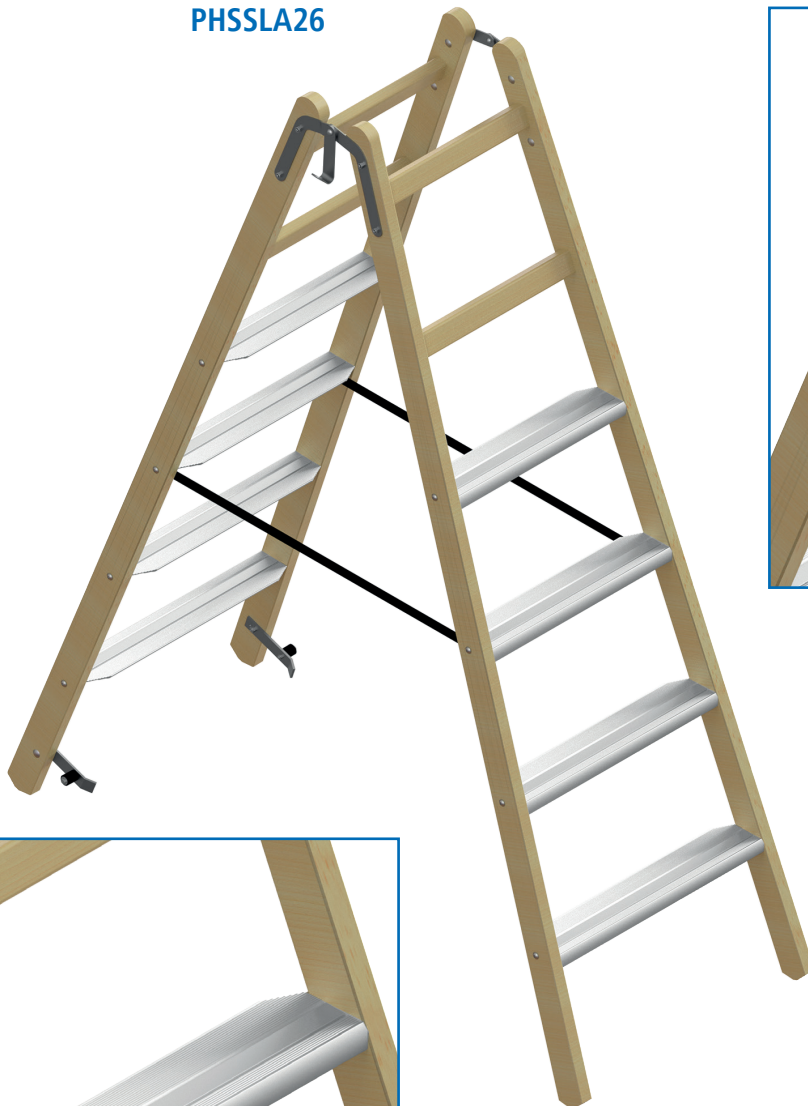

Technisches Datenblatt

Seite: 4 / 6

PHSSLA Holz-Stufenstehtleiter Alu-Stufen

PHSSLA26